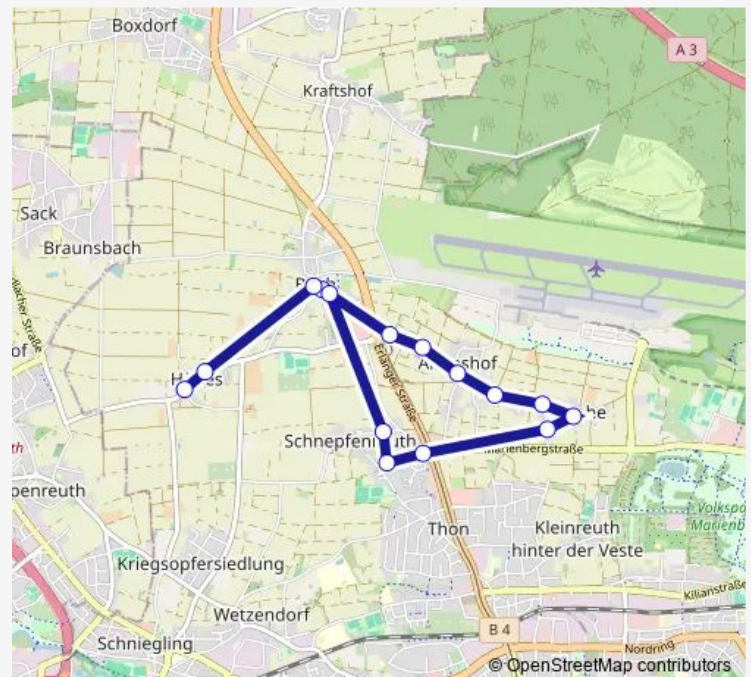

Tram 99

[Go to website](#)

Direction

Nürnberg Am Wegfeld — Nürnberg Bamberger Str.

8 stops

[Open route schedule](#)

Nürnberg Am Wegfeld

Nürnberg Johann-Sperl-Str.

Nürnberg Almoshof

Nürnberg Almoshof Schule

Nürnberg Lohe

Nürnberg Am Bäumling

Nürnberg Dorffeldstr.

Nürnberg Bamberger Str.

Route schedule

Nürnberg Am Wegfeld — Nürnberg Bamberger Str.

Monday 13:40

Tuesday 13:40

Wednesday 13:40

Thursday 13:40

Friday 13:40

Saturday —

Sunday —

Route info

Direction: Nürnberg Am Wegfeld

Stops: 8

Trip Duration: 0 hour 9 min

Direction

Nürnberg Buch Süd — Nürnberg Höfles West

15 stops

[Open route schedule](#)

Nürnberg Buch Süd