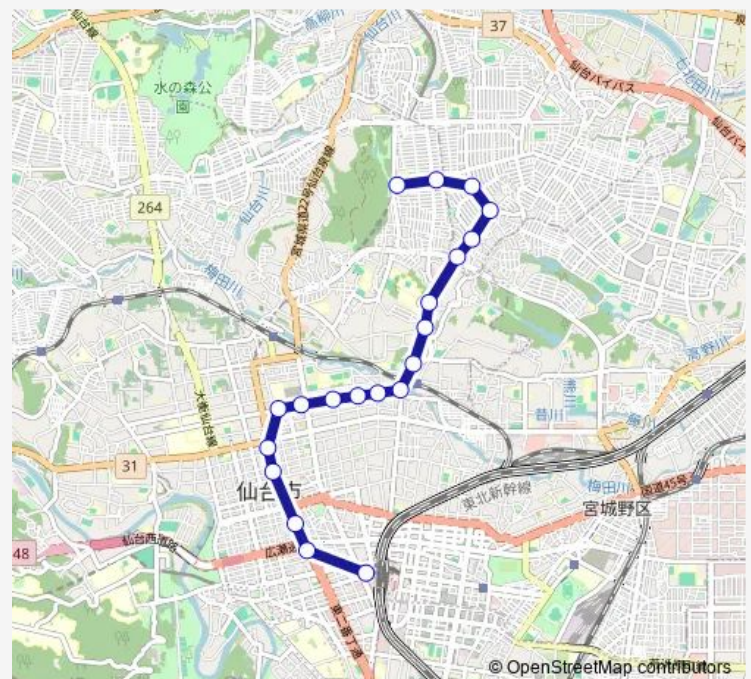

二日町北四番丁

堤通雨宮町

上杉二丁目

附属小学校前

視覚支援学校前

北六番丁小学校前

宮町五丁目・東照宮駅入口

東照宮一丁目

小松島三丁目

東北医科薬科大・東北高校前

南光台入口

南光台一丁目

南光台二丁目

南光台三丁目南

旭ヶ丘三丁目

旭ヶ丘駅

### Route schedule

仙台駅前 — 旭ヶ丘駅

Monday 16:05

Tuesday 16:05

Wednesday 16:05

Thursday 16:05

Friday 16:05

Saturday —

### Route info

Direction: 仙台駅前

Stops: 20

Trip Duration: 0 hour 37 min

■ S140 — 旭ヶ丘駅→(市)→仙台駅

BusMaps