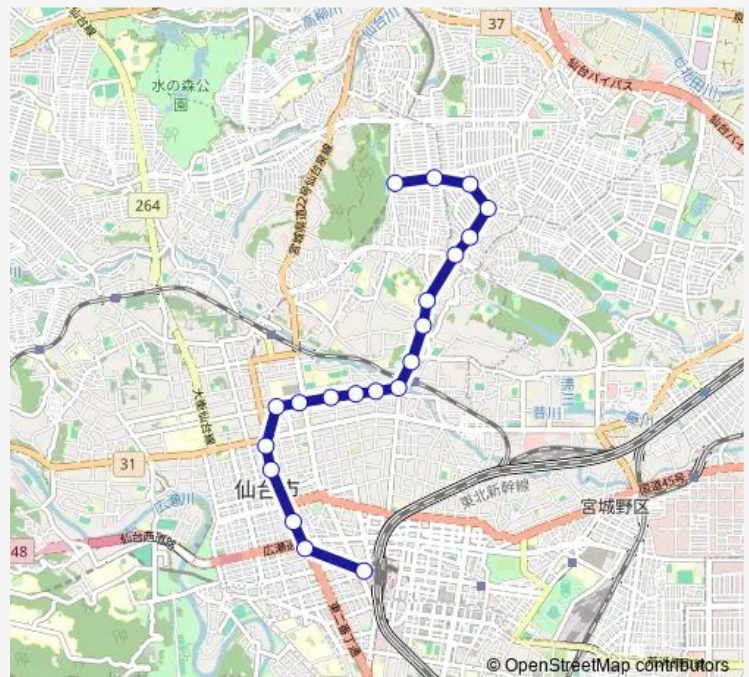

宮町五丁目・東照宮駅入口

東照宮一丁目

小松島三丁目

東北医科薬科大・東北高校前

南光台入口

南光台一丁目

南光台二丁目

南光台三丁目南

Friday 16:05

Saturday —

Sunday —

Route info

Direction: 仙台駅前

Stops: 20

Trip Duration: 0 hour 37 min

■ S140 — 旭丘駅→(市)→仙台駅

BusMaps

Direction

旭ヶ丘駅 — 仙台駅前

21 stops

[Open route schedule](#)

旭ヶ丘駅

旭ヶ丘三丁目

南光台三丁目南

南光台二丁目

南光台一丁目

南光台入口

東北医科薬科大・東北高校前

小松島三丁目

東照宮一丁目

宮町五丁目・東照宮駅入口

北六番丁小学校前