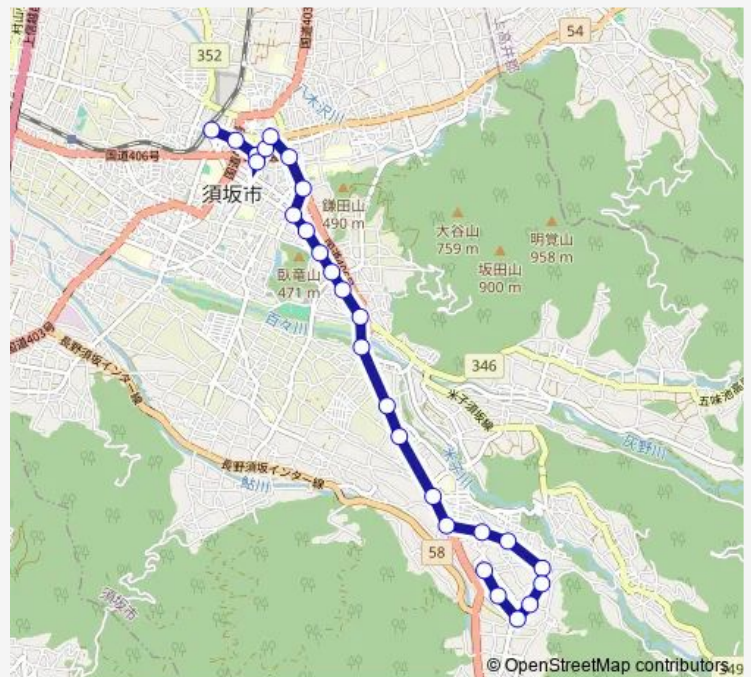

Bus 仙仁線s30 (下り)

[Go to website](#)

Direction

須坂駅 — 湯っ蔵んど

27 stops

[Open route schedule](#)

- 須坂駅
- 未広町
- 長野県立信州医療センター入口
- 長野県立信州医療センター
- 笠鉾会館
- 芝宮
- 生涯学習センター入口
- 穀町
- 臥竜公園入口
- 南原町西
- 南原町
- 県民グラウンド入口
- 臥竜東
- 南原町東
- アートパーク入口
- 村石
- 中原団地
- 東中学校
- 栃倉入口
- 亀倉西
- 亀倉新田

Route schedule

須坂駅 — 湯っ蔵んど

Monday	11:00-15:00
Tuesday	11:00-15:00
Wednesday	11:00-15:00
Thursday	11:00-15:00
Friday	11:00-15:00
Saturday	11:00-15:00
Sunday	11:00-15:00

Route info

Direction: 須坂駅

Stops: 27

Trip Duration: 0 hour 26 min

■ 仙仁線s30 (下り)

BusMaps

亀倉

北原口

仁礼小学校

仁礼小学校西

グリーンアルム

湯っ蔵んど