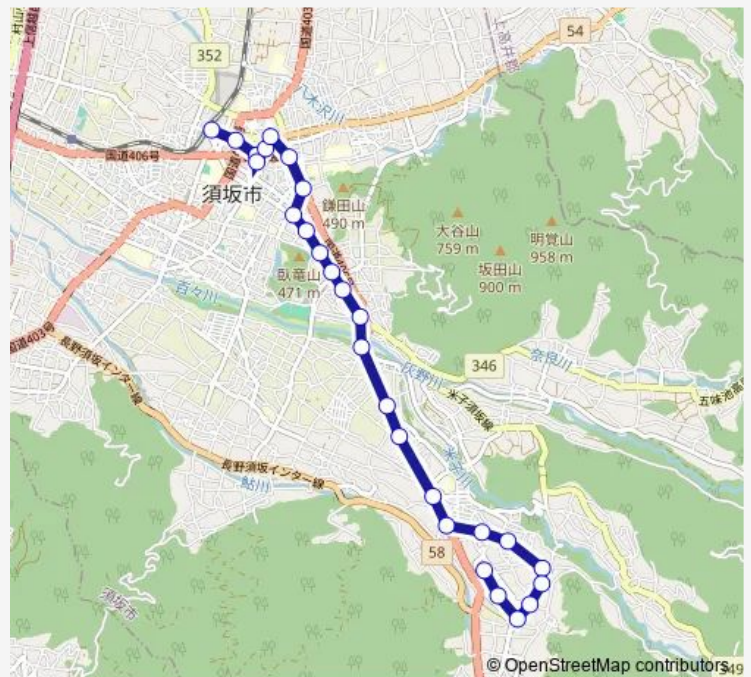

Bus 仙仁線s30 ( 下り )

Go to website

Direction

須坂駅 — 湯っ蔵んど

27 stops

[Open route schedule](#)

- 須坂駅
- 未広町
- 長野県立信州医療センター入口
- 長野県立信州医療センター
- 笠鉾会館
- 芝宮
- 生涯学習センター入口
- 穀町
- 臥竜公園入口
- 南原町西
- 南原町
- 県民グラウンド入口
- 臥竜東
- 南原町東
- アートパーク入口
- 村石
- 中原団地
- 東中学校
- 栃倉入口
- 亀倉西
- 亀倉新田

Route schedule

須坂駅 — 湯っ蔵んど

Monday	11:00-15:00
Tuesday	11:00-15:00
Wednesday	11:00-15:00
Thursday	11:00-15:00
Friday	11:00-15:00
Saturday	11:00-15:00
Sunday	11:00-15:00

Route info

Direction: 須坂駅

Stops: 27

Trip Duration: 0 hour 26 min

仙仁線s30 ( 下り )

亀倉

北原口

仁礼小学校

仁礼小学校西

グリーンアルム

湯っ蔵んど

仙仁線s30 ( 下り ) Bus time schedules and route maps are available in an offline PDF at [busmaps.com](https://busmaps.com). Use the [busmaps.com](https://busmaps.com) website to see live bus times, train schedule or subway schedule, and step-by-step directions for all public transit in Suzaka