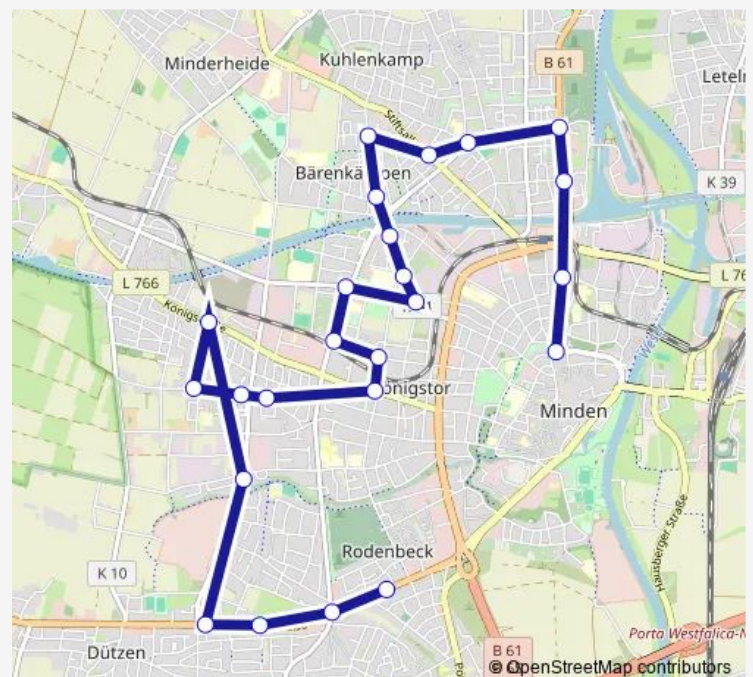

Minden, Wilhelm-Tell-Straße

Minden, Pauluskirche

Mi-Dützen, Kaufmannsbrede

Route schedule

Minden, Domschule — Minden, Meisenweg

Monday 15:00

Tuesday 15:00

Wednesday 15:00

Thursday 15:00

Friday 15:00

Saturday —

Sunday —

Route info

Direction: Minden, Domschule

Stops: 24

Trip Duration: 0 hour 32 min

478

BusMaps

Mi-Dützen, Romeoweg

Mi-Bölhorst

Minden, Meisenweg

Direction

Minden, Meisenweg — Minden, Domschule

25 stops

[Open route schedule](#)

Minden, Meisenweg

Mi-Bölhorst

Mi-Dützen, Romeoweg

Mi-Dützen, Kaufmannsbrede

Minden, Pauluskirche

Minden, Wilhelm-Tell-Straße

Minden, Gagnyweg