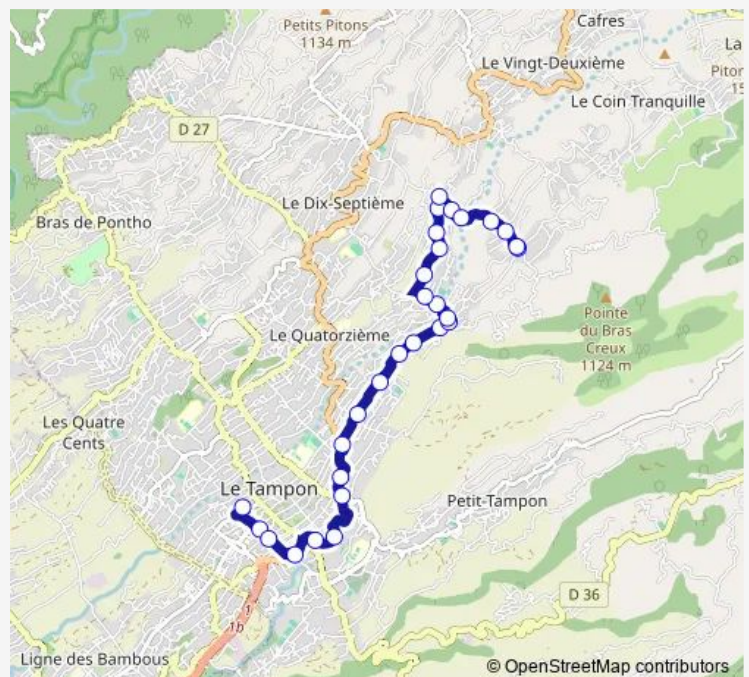

### Route schedule

Marché Couvert Du Tampon — Boulodrome Bras Creux

Monday 06:35-18:05

Tuesday 06:35-18:05

Wednesday 06:35-18:05

Thursday 06:35-18:05

Friday 06:35-18:25

Saturday 06:35-18:05

### Route info

Direction: Marché Couvert Du Tampon

Stops: 29

Trip Duration: 0 hour 22 min

T08 — Boulodrome BC - Dachery/Fidelio Rbrt - GR Tampon

BusMaps

252 Rue Du Général Bonnier

87 Route Des Géraniums