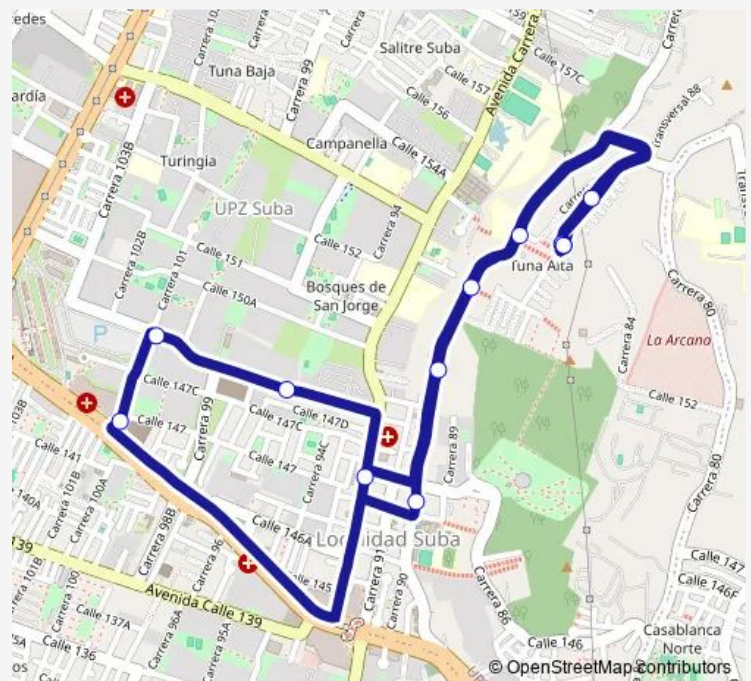

KR 88 - CL 154a

KR 88 - CL 154a

Route schedule

KR 88 - CL 154a — KR 88 - CL 154a

Monday 04:00-19:00

Tuesday 04:00-19:00

Wednesday 04:00-19:00

Thursday 04:00-19:00

Friday 04:00-19:00

Saturday 04:00-19:00

Sunday 05:00-19:00

Route info

Direction: KR 88 - CL 154a

Stops: 12

Trip Duration: 0 hour 38 min

T08 — Tuna Alta

Direction

KR 88 - CL 154a — KR 88 - CL 154a

12 stops

[Open route schedule](#)

KR 88 - CL 154a

KR 88 - CL 156a

KR 90 - CL 154

KR 90 - CL 152a

Route schedule

KR 88 - CL 154a — KR 88 - CL 154a

Monday	04:00-19:00
Tuesday	04:00-19:00
Wednesday	04:00-19:00
Thursday	04:00-19:00
Friday	04:00-19:00
Saturday	04:00-19:00
Sunday	05:00-19:00

Route info

Direction: KR 88 - CL 154a