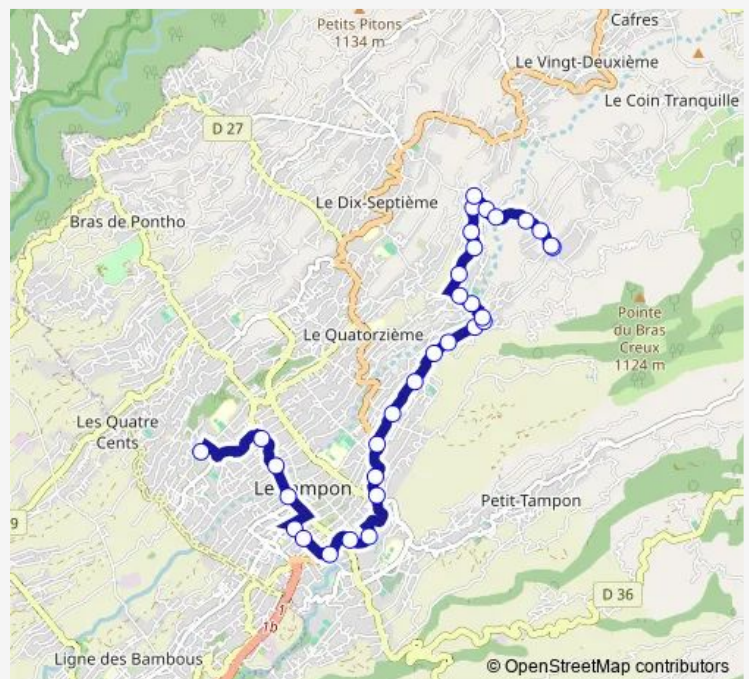

Mairie Annexe Bras-Creux

Ecole Primaire Bras-Creux

224 Chemin Chalet

Croisée Fidélio Robert/ Chalet

173 Chemin Fidélio Robert

126 Chemin Fidélio Robert

Bar Lotus

Eglise Du 12e Km

Route info

Direction: Boulodrome Bras Creux

Stops: 32

Trip Duration: 0 hour 26 min

Impasse Du Père Laval

Lorion

Cité Convenance

Sud Hôtel

Carrefour 600

Rue Méziaire Guignard

Aire De Jeux

Mairie Du Tampon

Rue Frédéric Badré

Rond Point Le Juge

Clinique Durieux

Gare Routière Du Tampon Quai E

Sunday 09:40-18:25

Route info

Direction: Gare Routière Du Tampon Quai E

Stops: 32

Trip Duration: 0 hour 32 min

252 Rue Du Général Bonnier

87 Route Des Géraniums

Table Paysanne