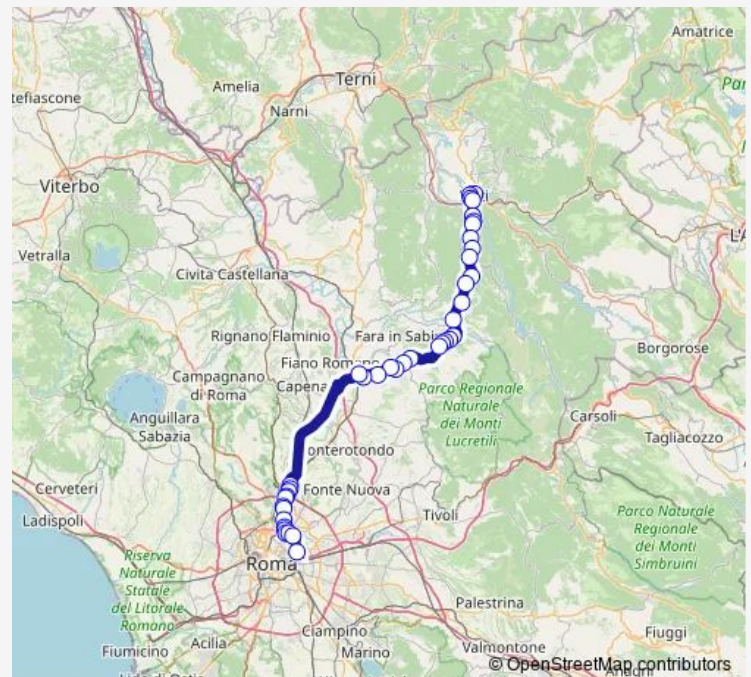

Poggio Nativo | Via Salaria Via Archipiglione # f1095

Fara Sabina | Campo Maggiore # f1101

Route schedule

Rieti | Stazione FS Ist. Superiore Principessa di Napoli # f1070 — Roma | Stazione Tiburtina FS # f15052

Monday 14:30-15:10

Tuesday 14:30-15:10

Wednesday 14:30-15:10

Thursday 14:30-15:10

Friday 14:30-15:10

Saturday —

Sunday —

Route info

Direction: Rieti | Stazione FS Ist. Superiore Principessa di Napoli # f1070

Stops: 40

Trip Duration: 1 hour 38 min

Fara Sabina | Via Salaria Via Crescenzi # f1102

Fara Sabina | Borgo Quinzio # f10015

Fara Sabina | Via Palombara Via Salaria # f10016