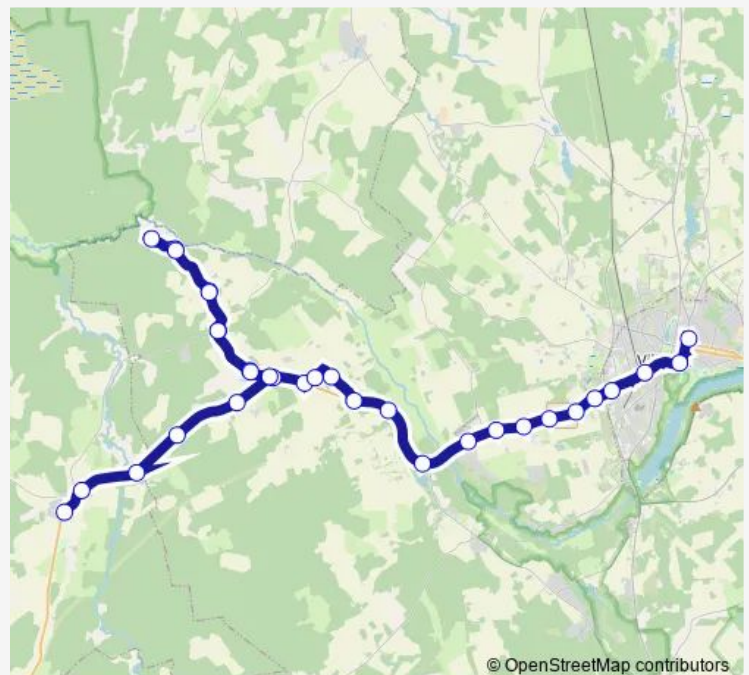

Route schedule

Kõpu — Viljandi bussijaam

Monday	—
Tuesday	—
Wednesday	—
Thursday	—
Friday	—
Saturday	08:10
Sunday	—

Route info

Direction: Kõpu

Stops: 32

Trip Duration: 0 hour 45 min

© OpenStreetMap contributors

Maiste

Saeveski

Kantreküla

Vabaduse plats

Viljandi bussijaam

Direction

Viljandi bussijaam — lia

27 stops

Direction

Uku — Kõpu

22 stops

[Open route schedule](#)

Uku

Vabaduse plats

Kantreküla

Saeveski

Surnuaia

Kõpu

Route schedule

Uku — Kõpu

Monday

—

Tuesday

—