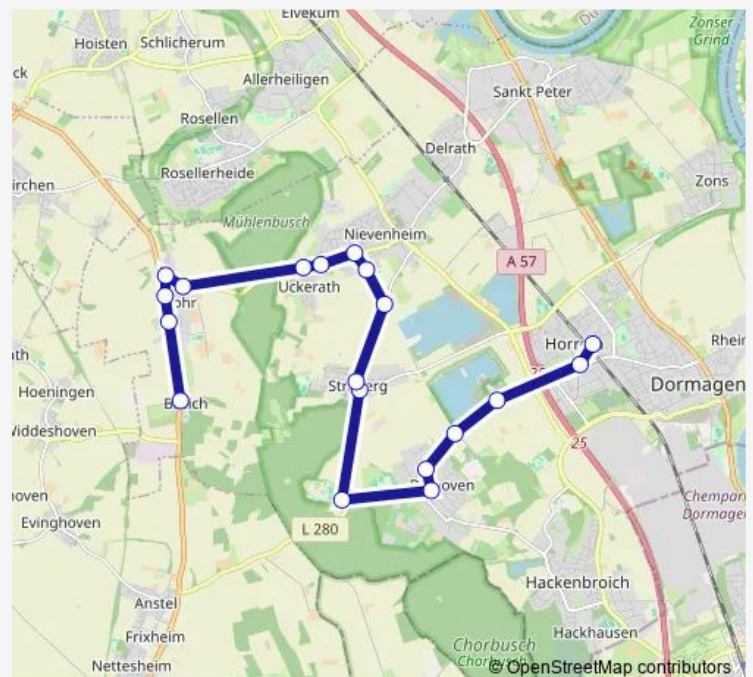

Dormag. Schützenplatz Delhoven

Dormagen Heideweg

Dormagen Zum Tannenbusch

Dormagen Bauernhöfe

Dormagen Heesenstr. (TOP West)

Dormagen Bf

Route schedule

Dormagen Broich — Dormagen Bf

Monday 20:47-23:47

Tuesday 20:47-23:47

Wednesday 20:47-23:47

Thursday 20:47-23:47

Friday 20:47-23:47

Saturday 20:47-23:47

Sunday 20:47-23:47

Route info

Direction: Dormagen Broich

Stops: 18

Trip Duration: 0 hour 31 min

Direction

Dormagen Bf — Dormagen Broich

19 stops

[Open route schedule](#)

Dormagen Bf

Dormagen Heesenstr. (TOP West)

Dormagen Bauernhöfe

Dormagen Zum Tannenbusch

Dormagen Heideweg

Dormag. Schützenplatz Delhoven

Dormagen Knechtsteden

Dormagen Straberg Kirche

Dormagen Kronenpützchen