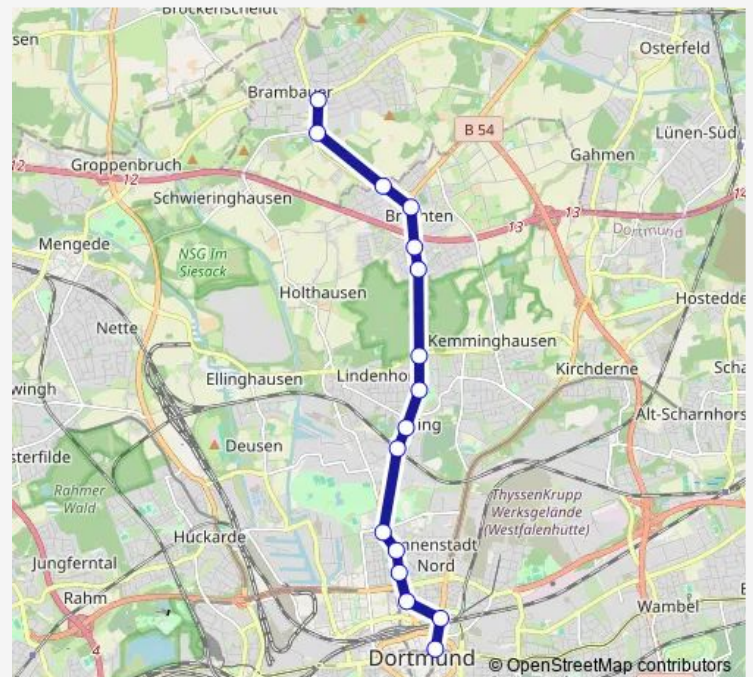

Dortmund Oetringhauser Straße

Dortmund Brechten Zentrum

Dortmund Wittichstraße

Dortmund Maienweg

DO-Süggelweg Seniorenheim

Dortmund Fröbelweg

Dortmund Bayrische Straße

Dortmund Schwäbische Straße

Tuesday 25:46-02:46⁺¹

Wednesday 04:46-02:46⁺¹

Thursday 25:46-02:46⁺¹

Friday 25:46-02:46⁺¹

Saturday 04:46-02:46⁺¹

Sunday 04:46-07:46

Route info

Direction: Brambauer, Verkehrshof

Stops: 15

Trip Duration: 0 hour 21 min

■ NE1

Direction

Dortmund Reinoldikirche — Brambauer, Verkehrshof

16 stops

[Open route schedule](#)

Dortmund Reinoldikirche

Dortmund Brüggmannplatz

Dortmund Leopoldstraße

Dortmund Münsterstraße

Dortmund Hackländerplatz

Dortmund Immermannstr./Klinikz. Nord

Dortmund Güterstraße

DO Zeche Minister Stein

Dortmund Forsthausstraße