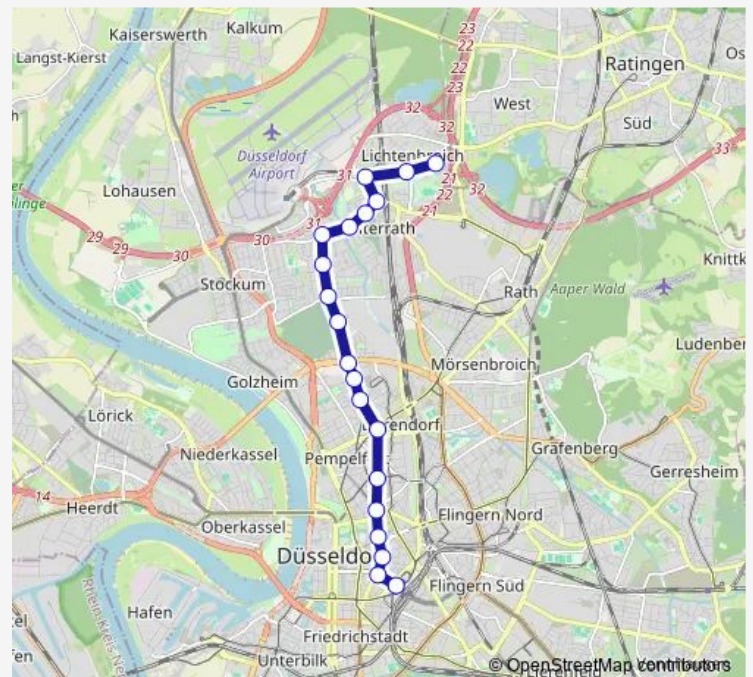

D-Johannstraße

D-Tannenstraße

D-Spichernplatz

D-Münsterplatz

D-Prinz-Georg-Straße

D-Schloß Jägerhof

D-Jacobstraße

D-Klosterstraße

D-Oststraße U

Düsseldorf Hbf

Route schedule

D-Neu-Lichtenbroich — Düsseldorf Hbf

Monday —

Tuesday —

Wednesday —

Thursday 26:33⁺¹

Friday 26:03-02:33⁺¹

Saturday 03:03-02:33⁺¹

Sunday 03:03-02:33⁺¹

Route info

Direction: D-Neu-Lichtenbroich

Stops: 20

Trip Duration: 0 hour 21 min

■ Ne1 — D-Neu-Lichtenbroich - D-Unterrath - Spichernplatz - Düsseldorf Hbf

Direction

Düsseldorf Hbf — D-Neu-Lichtenbroich

21 stops

[Open route schedule](#)

Düsseldorf Hbf

D-Oststraße U

D-Klosterstraße

D-Jacobstraße