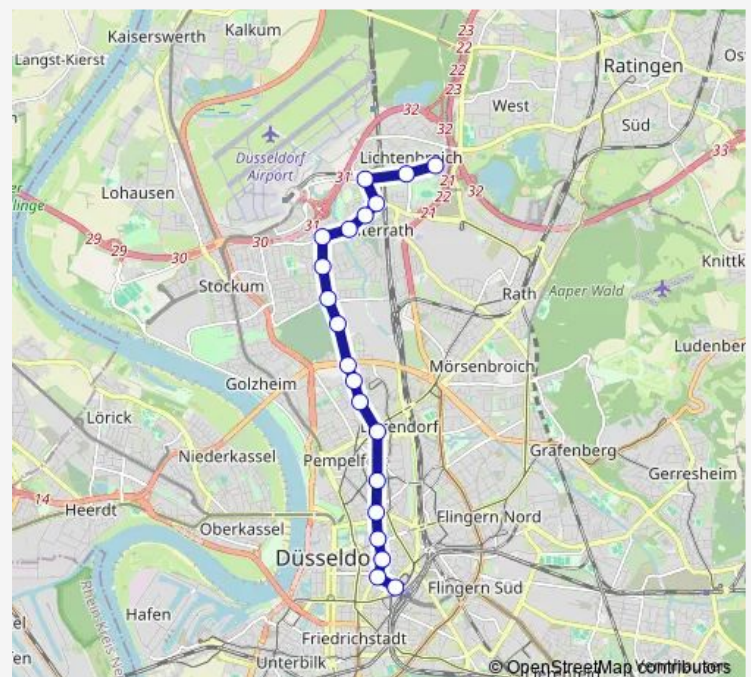

D-Johannstraße

D-Tannenstraße

D-Spichernplatz

D-Münsterplatz

D-Prinz-Georg-Straße

D-Schloß Jägerhof

D-Jacobstraße

D-Klosterstraße

D-Oststraße U

Düsseldorf Hbf

Route schedule

D-Neu-Lichtenbroich — Düsseldorf Hbf

Monday	—
Tuesday	22:04-02:34 ⁺¹
Wednesday	03:34
Thursday	—
Friday	26:03-02:04 ⁺¹
Saturday	03:03-02:04 ⁺¹
Sunday	03:03-04:04

Route info

Direction: D-Neu-Lichtenbroich

Stops: 20

Trip Duration: 0 hour 20 min

■ NE1

BusMaps

Direction

Düsseldorf Hbf — D-Neu-Lichtenbroich

21 stops

[Open route schedule](#)

Düsseldorf Hbf

D-Oststraße U

D-Klosterstraße

D-Jacobstraße

D-Schloß Jägerhof

D-Prinz-Georg-Straße