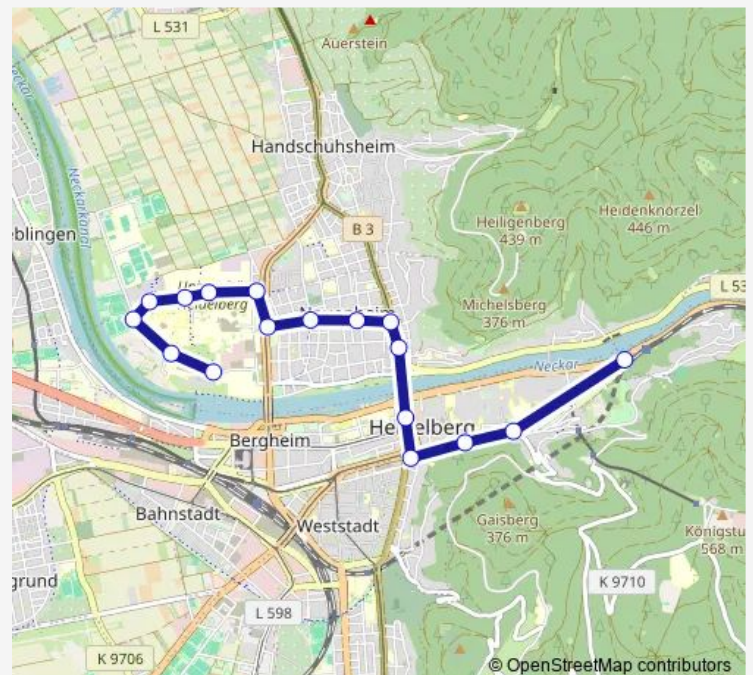

### Route schedule

Neuenh., Camp. Im Neuenh. Feld — Heidelberg, Altstadt

Monday 05:51-00:21<sup>+1</sup>

Tuesday 05:51-00:21<sup>+1</sup>

Wednesday 05:51-00:21<sup>+1</sup>

Thursday 05:51-00:21<sup>+1</sup>

### Route info

Direction: Neuenh., Camp. Im Neuenh. Feld

Stops: 17

Trip Duration: 0 hour 29 min

## Direction

Heidelberg, Altstadt — Neuenh., Camp. Im Neuenh. Feld

18 stops

[Open route schedule](#)

Heidelberg, Altstadt

Heidelberg, Herrenmühle

Heidelberg, Peterskirche

Heidelberg, Fr.-Ebert-Platz

## Route schedule

Heidelberg, Altstadt — Neuenh., Camp. Im Neuenh. Feld

Monday 05:22-00:32<sup>+1</sup>

Tuesday 05:22-00:32<sup>+1</sup>

Wednesday 05:22-00:32<sup>+1</sup>

Thursday 05:22-00:32<sup>+1</sup>