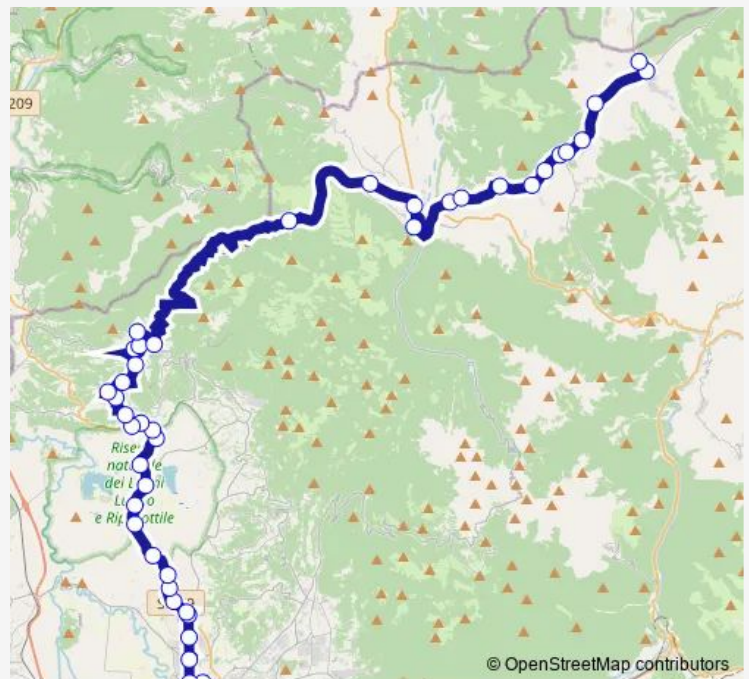

Rieti | Stazione FS Ist. Superiore Principessa di Napoli # f1070 — LEONESSA | Terzone San Pietro # f9067

Monday	13:35-14:15
Tuesday	13:35-14:15
Wednesday	13:35-14:15
Thursday	13:35-14:15
Friday	13:35-14:15
Saturday	14:15
Sunday	09:00-16:00

Route info

Direction: Rieti | Stazione FS Ist. Superiore Principessa di Napoli # f1070

Stops: 42

Trip Duration: 1 hour 30 min

Rieti - Terzone # Tz5d

MORRO | Strada Collelungo # f9042

MORRO | Collatea # f9043