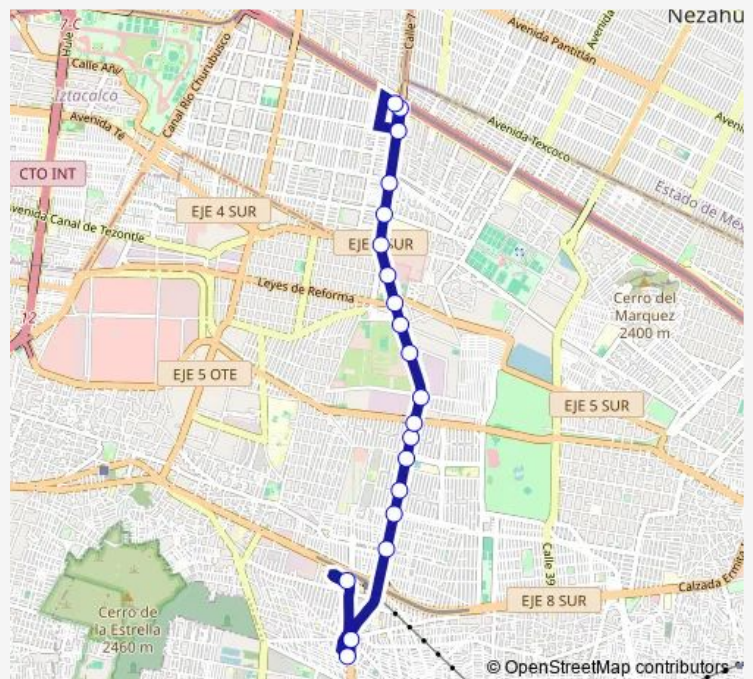

Periférico - Leyes de Reforma

Periférico - Home Mark

Periférico - Canal de Tezontle

Periférico - Universidad

Periférico - Tepalcates

Periférico - Zaragoza

Periférico - Bajo Puente Canal de San Juan

Base Canal de San Juan

Route schedule

Base Cetram Constitución — Base Canal de San Juan

Monday 00:00

Tuesday 00:00

Wednesday 00:00

Thursday 00:00

Friday 00:00

Saturday 00:00

Sunday 00:00

Route info

Direction: Base Cetram Constitución

Stops: 20

Trip Duration: 0 hour 34 min

4b — Canal de San Juan - Constitución

Direction

Base Canal de San Juan — Base Constitución

Thursday 00:00

Friday 00:00

Saturday 00:00

Sunday 00:00

Route info

Direction: Base Canal de San Juan

Stops: 17

Trip Duration: 0 hour 27 min