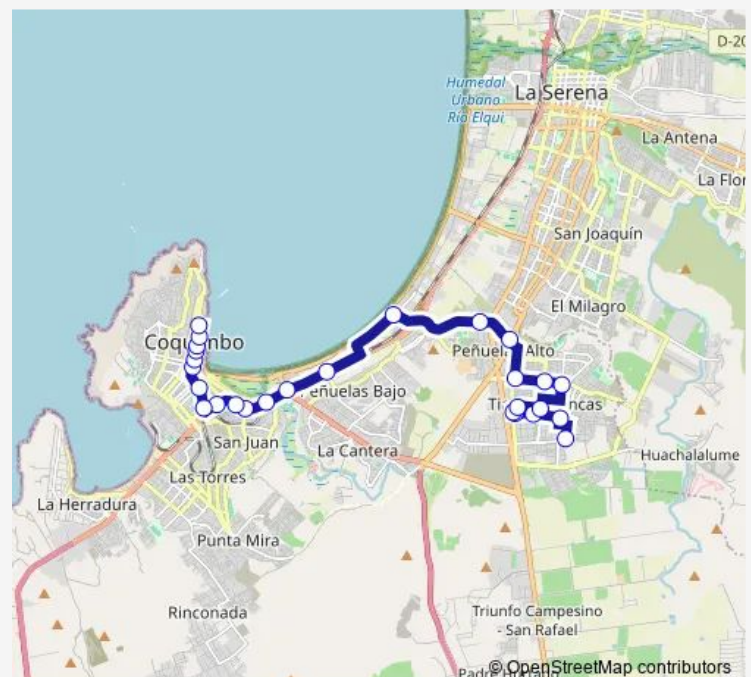

Saturday 07:06-18:51

Sunday 09:00-19:00

Route info

Direction: Freire

Stops: 26

Trip Duration: 1 hour 23 min

4b — Peñuelas

Talca, 1168-1198

Malleco, 771-911

Presidente Alessandri, 1001-1099

Parque Nacional La Campaña, 1514-1562

Reserva Nacional Lago Carlota, 1321-1381

Direction

Lago Espejo, 1503-1563 — Freire

27 stops

[Open route schedule](#)

Varela, 1102-1118

Route schedule

Lago Espejo, 1503-1563 — Freire

Monday 06:42-19:42

Tuesday 06:42-19:42

Wednesday 06:42-19:42

Thursday 06:42-19:42

Friday 06:42-19:42

Saturday 07:00-19:00

Sunday 09:00-19:00

Route info

Direction: Lago Espejo, 1503-1563

Stops: 27

Trip Duration: 1 hour 12 min

Varela, 902-998

Freire