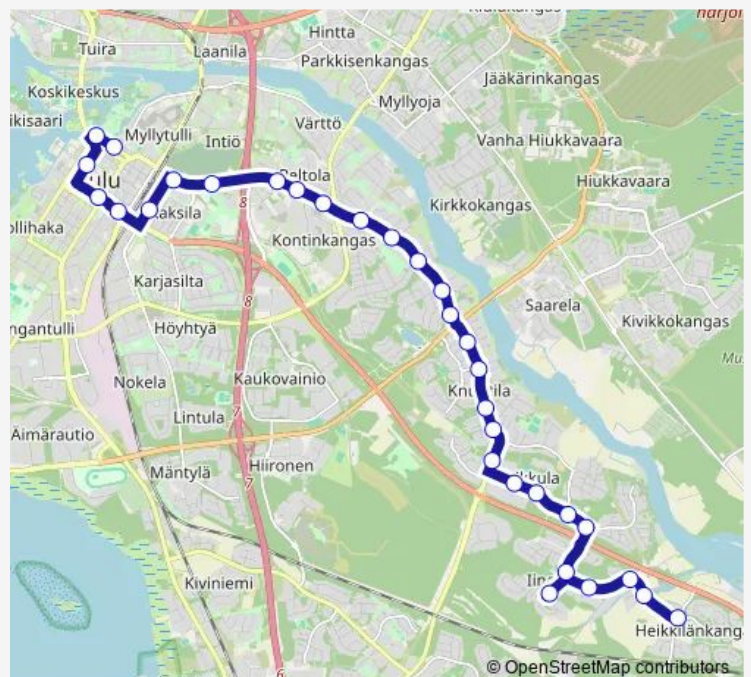

### Route schedule

Kuvernööri — Heikkilänkangas E

Monday —

Tuesday —

Wednesday —

Thursday —

Friday —

Saturday 06:45

### Route info

Direction: Kuvernööri

Stops: 31

Trip Duration: 0 hour 25 min

4b — Keskusta - Heikkilänkangas

BusMaps

Jättikivenkatu E

Jatulikiventie E