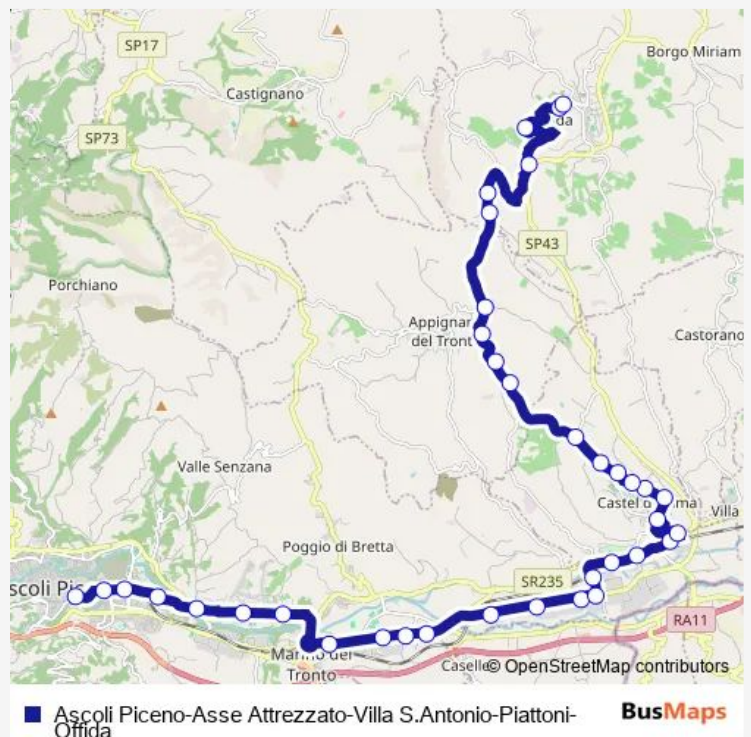

### Route schedule

Ascoli Piceno - V.Le DE Gasperi (Jolly) — Offida - Piazza G. Leopardi

Monday 14:05

Tuesday 14:05

Wednesday 14:05

Thursday 14:05

Friday 14:05

Saturday 14:05

### Route info

Direction: Ascoli Piceno - V.Le DE Gasperi (Jolly)

Stops: 37

Trip Duration: 0 hour 40 min

Piattoni - Distributore Esso

Sambuco - Bivio Municipio

Piattoni - Croce Bivio Cabbiano

Piattoni - Scuola Media