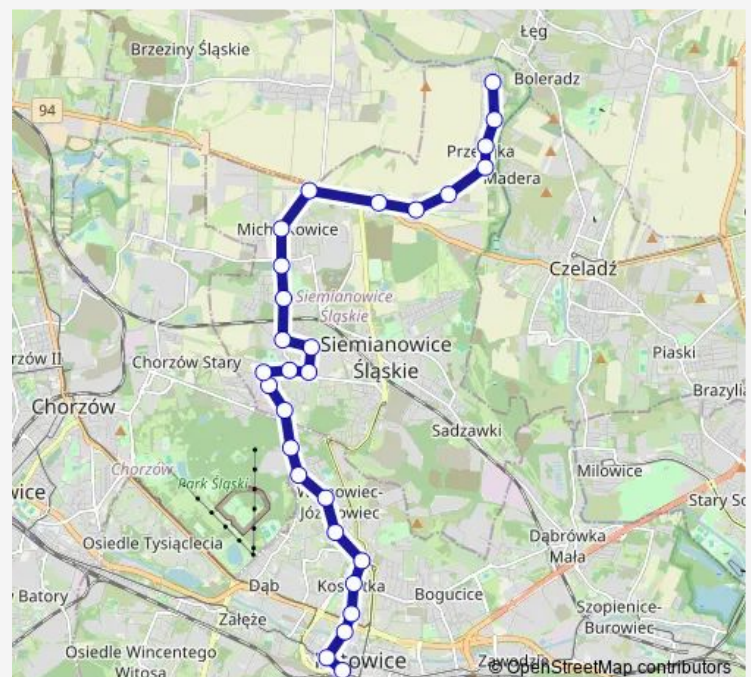

Bus 30n

[Go to website](#)

Direction

Przełajka Pętla — Katowice Dworzec

28 stops

[Open route schedule](#)

Przełajka Pętla

Przełajka Bukowa

Przełajka Kościół

Przełajka Brynicka

Bańgów Kościół

Bańgów Zachodnia

Bańgów Krupanka

Michałkowice Tarnogórska [nż]

Michałkowice Kościelna

Michałkowice Kościół

Michałkowice Park Górnik

Bytków Watoly

Bytków Osiedle Młodych

Bytków Kapicy

Bytków Centrum Kultury

Węzłowiec Jagielły

Węzłowiec Centrum Handlowe

Bytków Osiedle Chemik

Bytkowska Centrum Targowe

Kolonia Agnieszki Promienna

Józefowiec Szpital

Route schedule

Przełajka Pętla — Katowice Dworzec

Monday 00:56

Tuesday 00:56

Wednesday 00:56

Thursday 00:56

Friday 00:56

Saturday 00:56

Sunday 00:56

Route info

Direction: Przełajka Pętla

Stops: 28

Trip Duration: 0 hour 39 min

30n

BusMaps