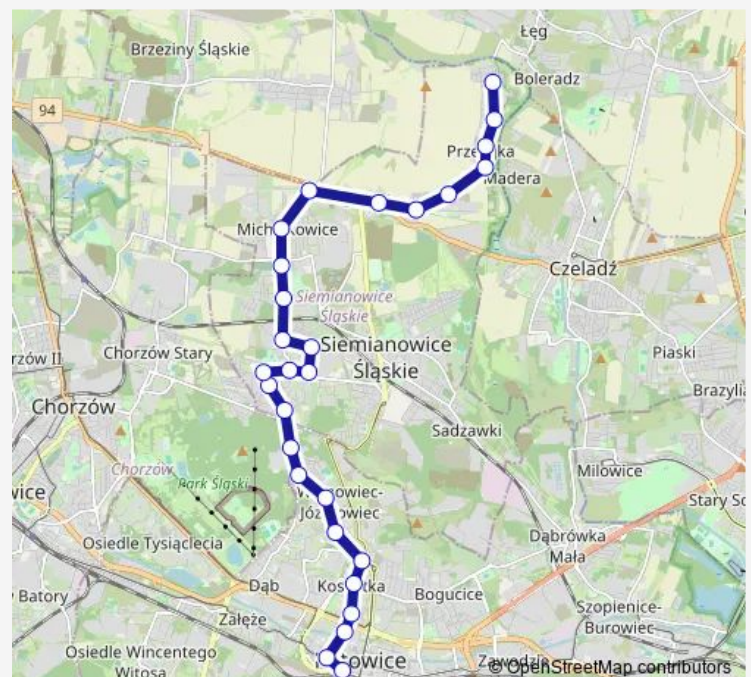

Direction

Przełajka Pętla — Katowice Dworzec

28 stops

[Open route schedule](#)

Przełajka Pętla

Przełajka Bukowa

Przełajka Kościół

Przełajka Brynicka

Bańgów Kościół

Bańgów Zachodnia

Bańgów Krupanka

Michałkowice Tarnogórska [nż]

Michałkowice Kościelna

Michałkowice Kościół

Michałkowice Park Górnik

Bytków Watoly

Bytków Osiedle Młodych

Bytków Kapicy

Bytków Centrum Kultury

Węzłowiec Jagielły

Węzłowiec Centrum Handlowe

Bytków Osiedle Chemik

Bytkowska Centrum Targowe

Kolonia Agnieszki Promienna

Józefowiec Szpital

Route schedule

Przełajka Pętla — Katowice Dworzec

Monday 00:56

Tuesday 00:56

Wednesday 00:56

Thursday 00:56

Friday 00:56

Saturday 00:56

Sunday 00:56

Route info

Direction: Przełajka Pętla

Stops: 28

Trip Duration: 0 hour 39 min

30n