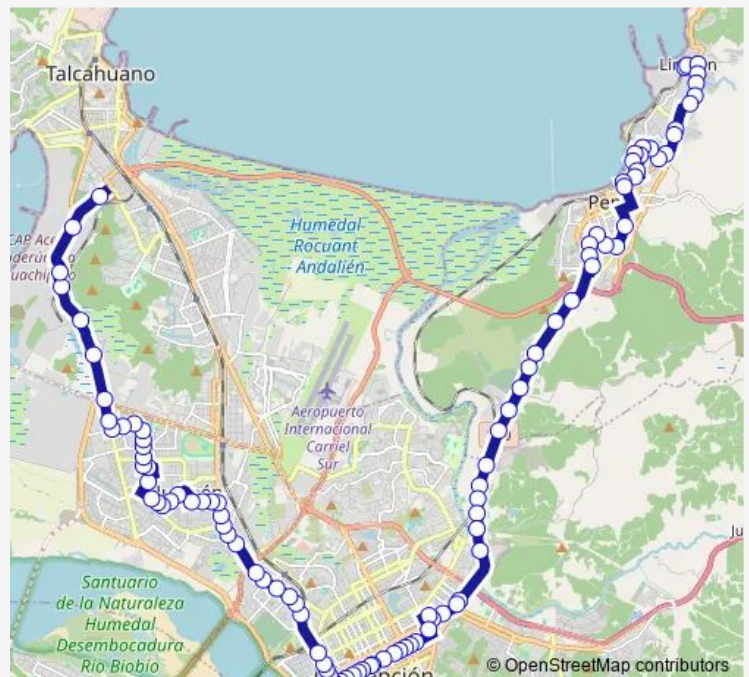

El Maiten - Penco / Poniente

**Route schedule**

Terminal Lirquen — Gran Bretana 1200 / Oriente

Monday 06:00-23:30

Tuesday 06:00-23:30

Wednesday 06:00-23:30

Thursday 06:00-23:30

Friday 06:00-23:30

Saturday 06:00-23:40

Sunday 06:00-23:40

**Route info**

Direction: Terminal Lirquen

Stops: 102

Route Duration: 0 hour 59 min

30N — Industrias

El Maiten - Miramar