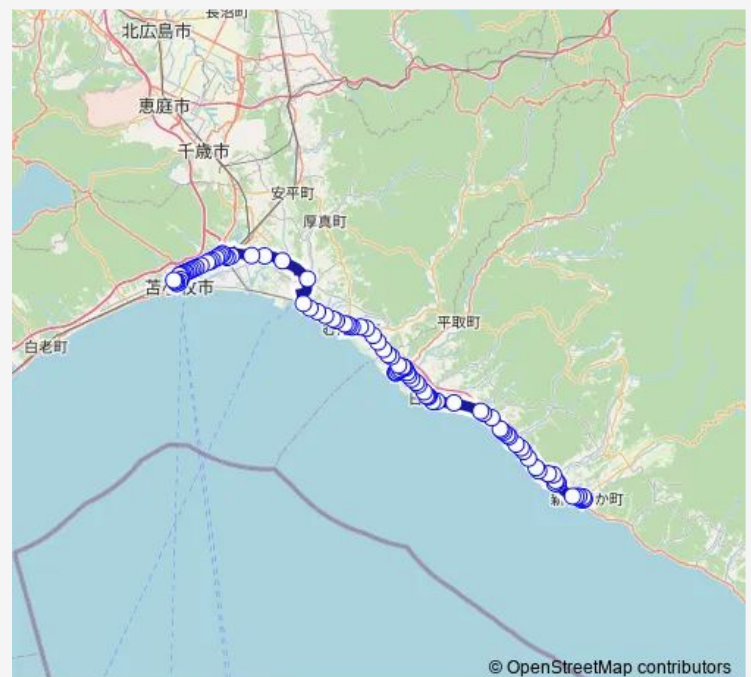

Bus 静内→苫小牧駅前

[Go to website](#)

Direction

静内 — 苫小牧駅前

99 stops

[Open route schedule](#)

静内
 静内本町
 御幸町
 高校通
 末広町 (新ひだか)
 木場町
 駒場
 氷川神社前
 新冠
 新冠農協前
 新冠本町
 新冠診療所前
 高江
 新冠森林公園前
 東節婦
 節婦
 大節婦
 トド岩高原
 大狩部
 大狩部第二
 厚賀橋

Route schedule

静内 — 苫小牧駅前

Monday	06:50-20:00
Tuesday	06:50-20:00
Wednesday	06:50-20:00
Thursday	06:50-20:00
Friday	06:50-20:00
Saturday	06:50-18:20
Sunday	06:50-18:20

Route info

Direction: 静内

Stops: 99

Trip Duration: 2 hour 50 min

■ 静内→苫小牧駅前

© OpenStreetMap contributors
BusMaps

厚賀第一

厚賀

厚賀港

賀張

山賀張

清島