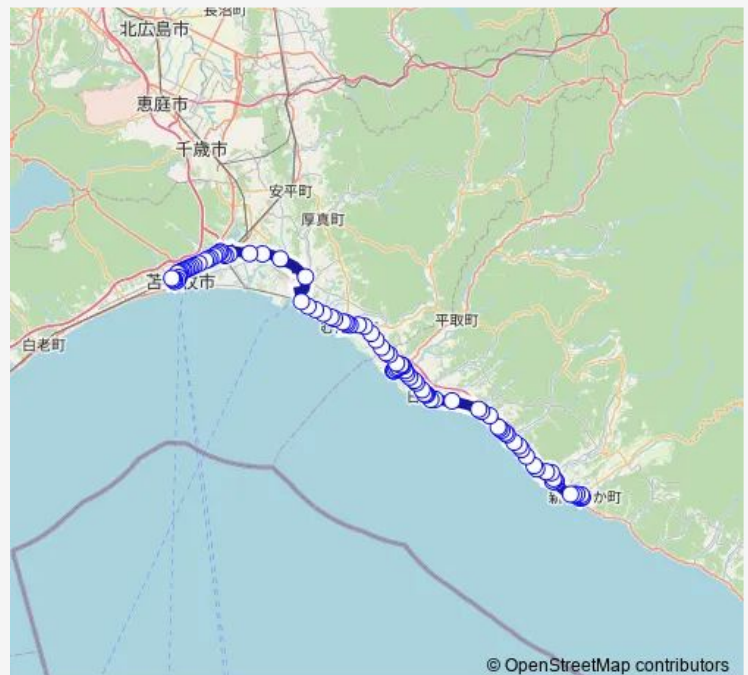

Bus 静内→苫小牧駅前

[Go to website](#)

Direction

静内 — 苫小牧駅前

99 stops

[Open route schedule](#)

静内
 静内本町
 御幸町
 高校通
 末広町 (新ひだか)
 木場町
 駒場
 氷川神社前
 新冠
 新冠農協前
 新冠本町
 新冠診療所前
 高江
 新冠森林公園前
 東節婦
 節婦
 大節婦
 トド岩高原
 大狩部
 大狩部第二
 厚賀橋

Route schedule

静内 — 苫小牧駅前

Monday	06:50-20:00
Tuesday	06:50-20:00
Wednesday	06:50-20:00
Thursday	06:50-20:00
Friday	06:50-20:00
Saturday	06:50-18:20
Sunday	06:50-18:20

Route info

Direction: 静内

Stops: 99

Trip Duration: 2 hour 50 min

© OpenStreetMap contributors

■ 静内→苫小牧駅前

BusMaps

厚賀第一

厚賀

厚賀港

賀張

山賀張