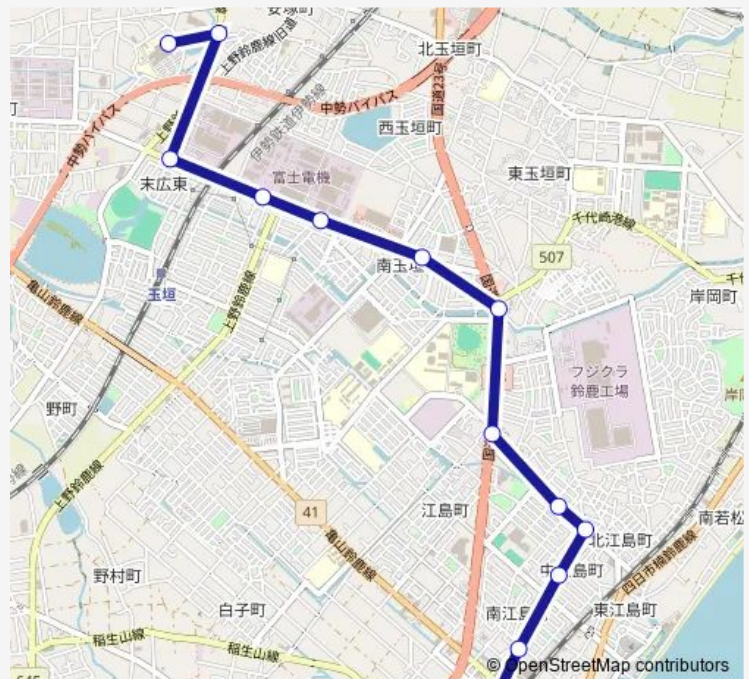

### Direction

白子駅 — 鈴鹿中央病院

14 stops

[Open route schedule](#)

- 白子駅
- そよら鈴鹿白子
- 体育館前
- 桜ヶ丘 ( 鈴鹿 )
- 江島団地
- 鈴鹿警察
- 南玉垣
- 玉垣
- Megaドンキuny鈴鹿店
- 桜島公園口
- 桜島五丁目
- 石垣池公園
- ザル池
- 鈴鹿中央病院

### Route schedule

白子駅 — 鈴鹿中央病院

Monday	11:20-16:20
Tuesday	11:20-16:20
Wednesday	11:20-16:20
Thursday	11:20-16:20
Friday	11:20-16:20
Saturday	09:05
Sunday	09:05

### Route info

Direction: 白子駅

Stops: 14

Trip Duration: 0 hour 21 min

■ 05 鈴鹿市内線

## Direction

鈴鹿中央病院 — 白子駅

14 stops

[Open route schedule](#)

鈴鹿中央病院

ザル池

石垣池公園

桜島五丁目