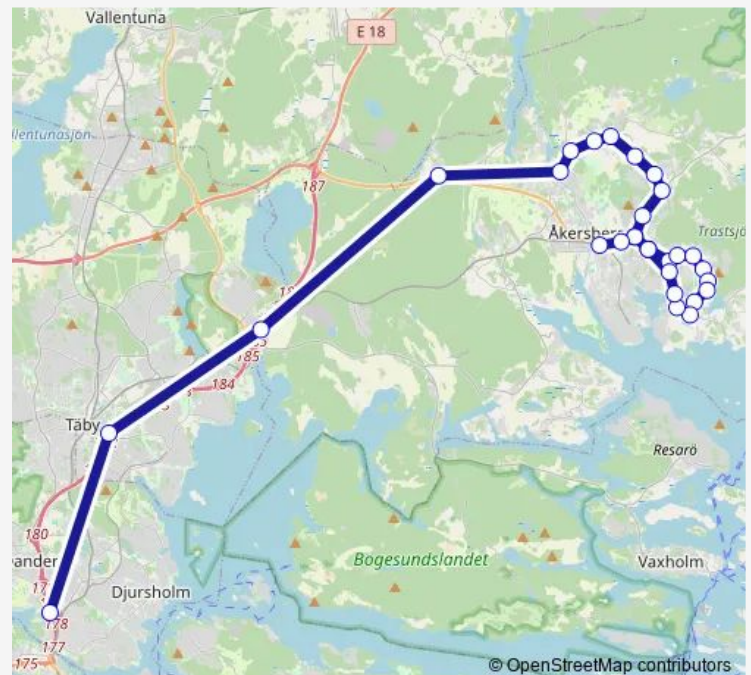

Skogsrundan

Route schedule

Danderyds sjukhus T-bana — Åkersberga station

Monday 14:52-18:53

Tuesday 14:52-18:53

Wednesday 14:52-18:53

Thursday 14:52-18:53

Friday 14:52-18:53

Saturday —

Sunday —

Route info

Direction: Danderyds sjukhus T-bana

Stops: 29

Trip Duration: 0 hour 53 min

Margretelunds såg

Trälhavsvägen

Sabelvägen

Åkersberga Margretelund centru

Fjärilsvägen

Högbackavägen

Söraskolan

Åkersberga station

Direction

Åkersberga station — Danderyds sjukhus T-bana

31 stops

[Open route schedule](#)

Åkersberga station

Söraskolan

Högbackavägen

Fjärilsvägen

Åkersberga Margretelund centru

Sabelvägen