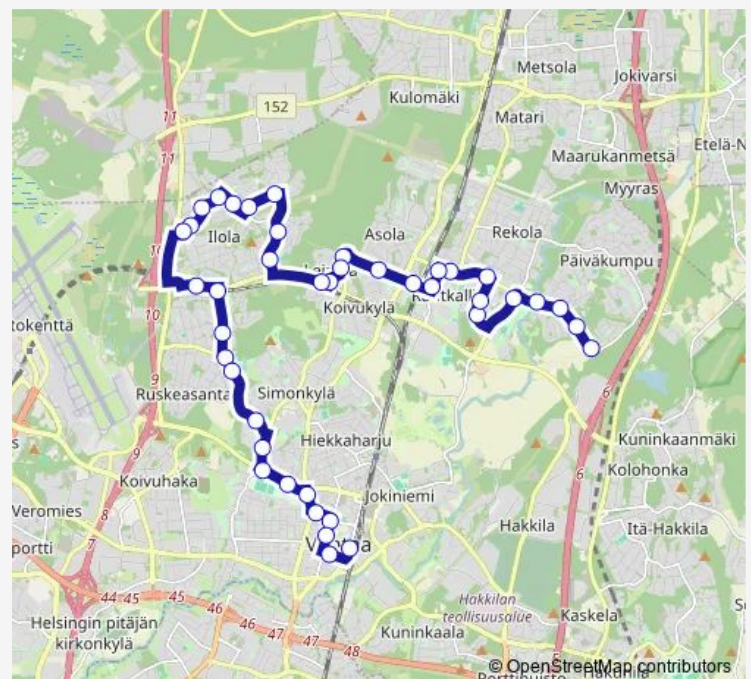

Thursday 04:54-23:25

Friday 04:54-23:25

Saturday 05:46-23:25

Sunday 05:46-23:25

Route info

Direction: Tikkurilan matkakesk

Stops: 40

Trip Duration: 0 hour 41 min

624 — Tikkurila-Ilo-la-Leinelä-Koivukylä-Havukoski-Päiväkumpu

BusMaps

Runotie

Rumpalintie

Ilolan koulu

Epinkoskentie

Leinelä

Leineläntie