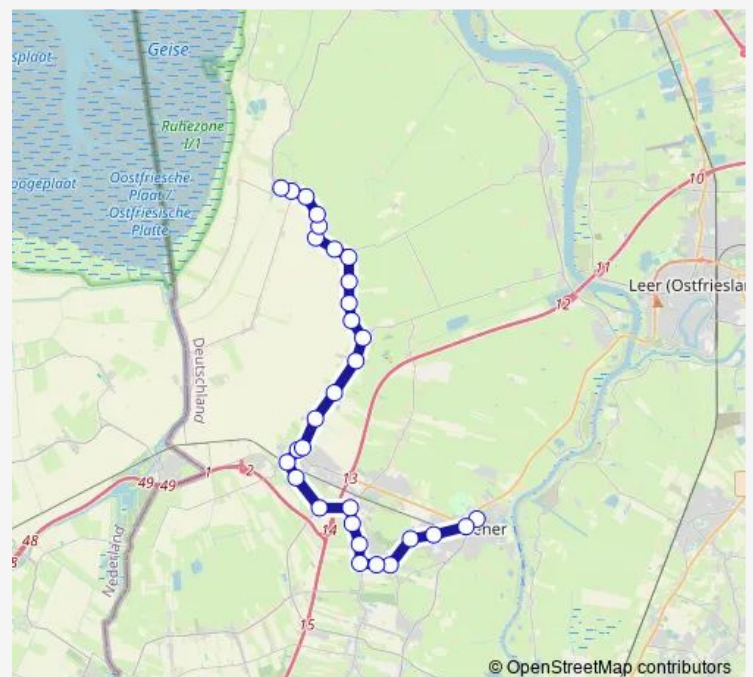

Hesepe, Stapelb. Heuweg/B 218, Mast 2

Hesepe, Lab, Mast 1

Hesepe, B 218/Ecke Ostlandstr., Mast 1

Hesepe, Bahnhof, Mast 2

Hesepe, Kirche, Mast 2

Hesepe, Grundschule, Mast 1

Hesepe, Krüger / Lab, Mast 2

Hesepe, Bahnübergang B 218, Mast 1

Hesepe, Abzw. Sögel, Mast 1

Hesepe, Die Brücke, Mast 1

Bramsche, Pöppe, Mast 1

Bramsche, Schulzentrum, Mast 2 (624+686)

Bramsche, Martinusschule, Mast 1

Bramsche, Bahnhof

Bramsche, Maschstraße, Mast 1

Bramsche, Zentrum

### Route schedule

Bramsche, Pöppe, Mast 1 — Bramsche, Zentrum

Monday 07:00

Tuesday 07:00

Wednesday 07:00

Thursday 07:00

Friday 07:00

Saturday —

### Route info

Direction: Bramsche, Pöppe, Mast 1

Stops: 20

Trip Duration: 0 hour 44 min

624

BusMaps