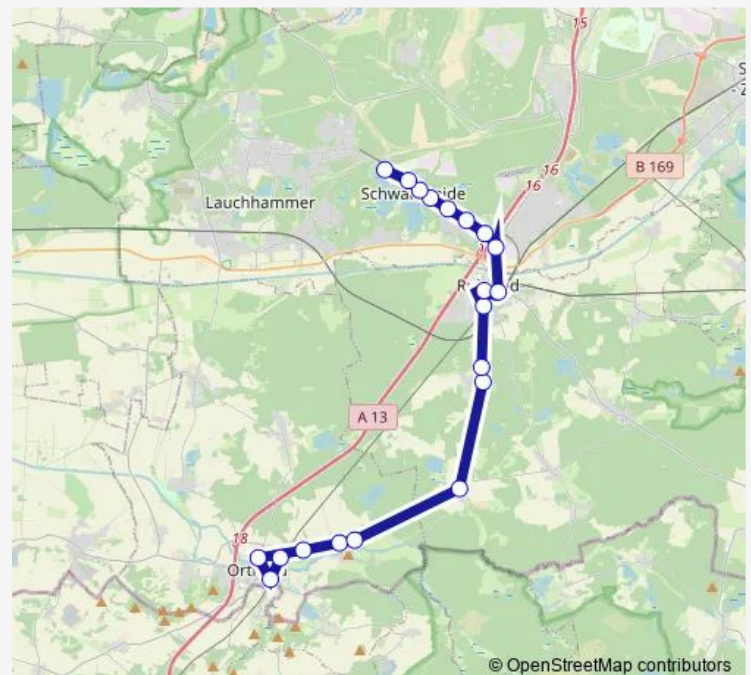

Bus 624

[Go to website](#)

Direction

Ortrand, Bahnhof — Ruhland, Busbahnhof

11 stops

[Open route schedule](#)

Ortrand, Bahnhof

Burkersdorf, Schmiede

Ortrand, Seifen

Kroppen, Unterdorf

Kroppen, Oberdorf

Jannowitz, Ortsmitte

Hermsdorf, Feuerwehr

Arnsdorf, Guteborner Str.

Arnsdorf, Hauptstr.

Ruhland, Stahlbau

Ruhland, Busbahnhof

Route schedule

Ortrand, Bahnhof — Ruhland, Busbahnhof

Monday 11:25

Tuesday 11:25

Wednesday 11:25

Thursday 11:25

Friday 11:25

Saturday —

Sunday —

Route info

Direction: Ortrand, Bahnhof

Stops: 11

Trip Duration: 0 hour 24 min

■ 624