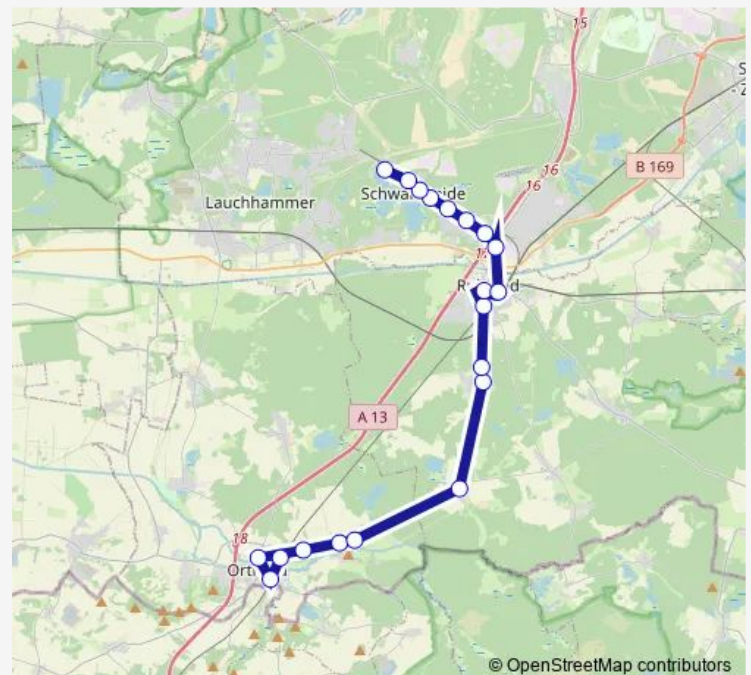

Kroppen, Oberdorf

Jannowitz, Ortsmitte

Hermsdorf, Feuerwehr

Arnsdorf, Guteborner Str.

Arnsdorf, Hauptstr.

Ruhland, Stahlbau

Ruhland, Busbahnhof

### Route schedule

Ortrand, Bahnhof — Ruhland, Busbahnhof

Monday	11:25
Tuesday	11:25
Wednesday	11:25
Thursday	11:25
Friday	11:25
Saturday	—
Sunday	—

### Route info

Direction: Ortrand, Bahnhof

Stops: 11

Trip Duration: 0 hour 24 min