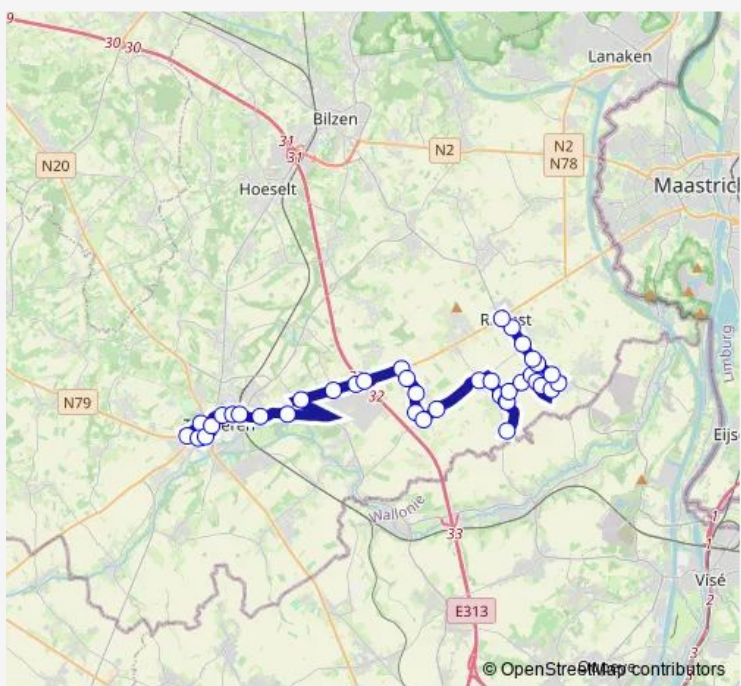

Bus 624 Tongeren - Riemst

[Go to website](#)

Direction
 Riemst Busstation perron 1 — Tongeren Sint-Truiderpoort
 38 stops
[Open route schedule](#)

- Riemst Busstation perron 1
- Riemst Kruispunt Gerestraat
- Riemst Weg naar Heukelom
- Riemst Vroenhovenweg
- Zichen Weg naar Eben-Emael
- Zichen Apotheek
- Zichen Mennestraat
- Zichen Kerk
- Bolder Dorp
- Bolder Kleinveldstraat
- Bolder Hoeve de Mean
- Bolder Bolderstraat
- Val-Meer Haselinde
- Val-Meer Pannestraat
- Val-Meer Fallstraat
- Val-Meer Pannestraat
- Val-Meer Bergstraat
- Val-Meer Hoogstraat
- Val-Meer Merestraat
- Millen Langstraat
- Millen Sluizerweg

Route schedule
 Riemst Busstation perron 1 — Tongeren Sint-Truiderpoort

Monday	07:29
Tuesday	07:29
Wednesday	07:29
Thursday	07:29
Friday	07:29
Saturday	—
Sunday	—

Route info
 Direction: Riemst Busstation perron 1
 Stops: 38
 Trip Duration: 0 hour 48 min

624 — Tongeren - Riemst **BusMaps**

Millen Trinellestraat

Millen Genendries

Millen Voetbalveld

Millen Steenweg

Millen Weg naar Genoelselderen

Tongeren Industrie Oost

Tongeren Ketsingen

Berg Viseweg

Tongeren Hommelenberg

Tongeren Station

Tongeren Koemarkt

Tongeren Bilzerpoort

Tongeren Legioenenlaan

Tongeren Rode Kruislaan

Tongeren Tio