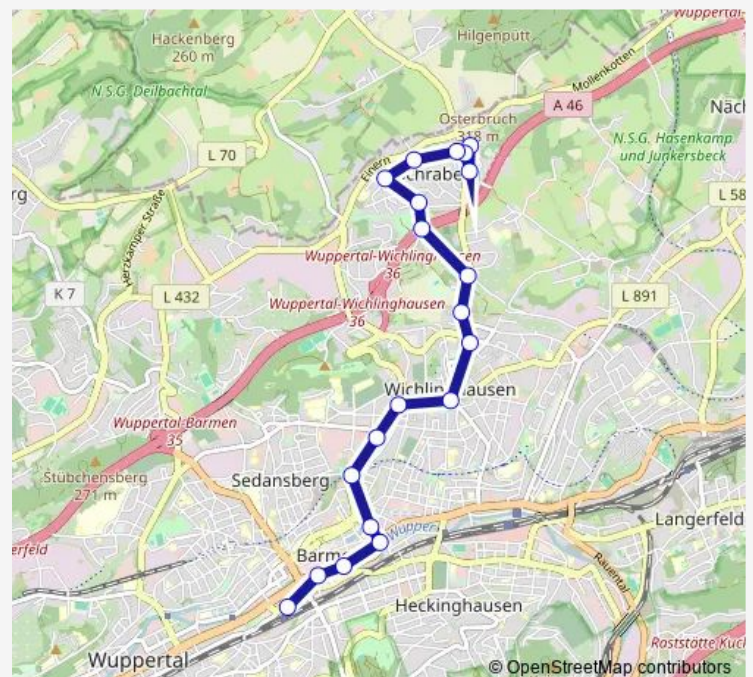

Wuppertal Dellbusch Mitte

Wuppertal Dellbusch

Wuppertal Landheim

Wuppertal Schellenbeck Autob.

Wuppertal Lahmburger Straße

Wuppertal Schimmelsburg

Wuppertal Hermannstraße

Wuppertal Wichlinghausen Markt

Wuppertal Germanenstraße

Wuppertal Klingelholl

Wuppertal Münzstraße

Wuppertal Mühlenweg

Wuppertal Werther Brücke

Wuppertal Concordienstr./Rath.

Wuppertal Alter Markt

Wuppertal Barmen Bf

Route schedule

Wuppertal Sternenberg — Wuppertal Barmen Bf

Monday 05:00-23:55

Tuesday 05:00-23:55

Wednesday 05:00-23:55

Thursday 05:00-23:55

Friday 05:00-23:55

Saturday 05:25-23:55

Sunday 07:25-23:55

Route info

Direction: Wuppertal Sternenberg

Stops: 20

Trip Duration: 0 hour 27 min

Direction

Wuppertal Barmen Bf — Wuppertal Sternenberg

18 stops