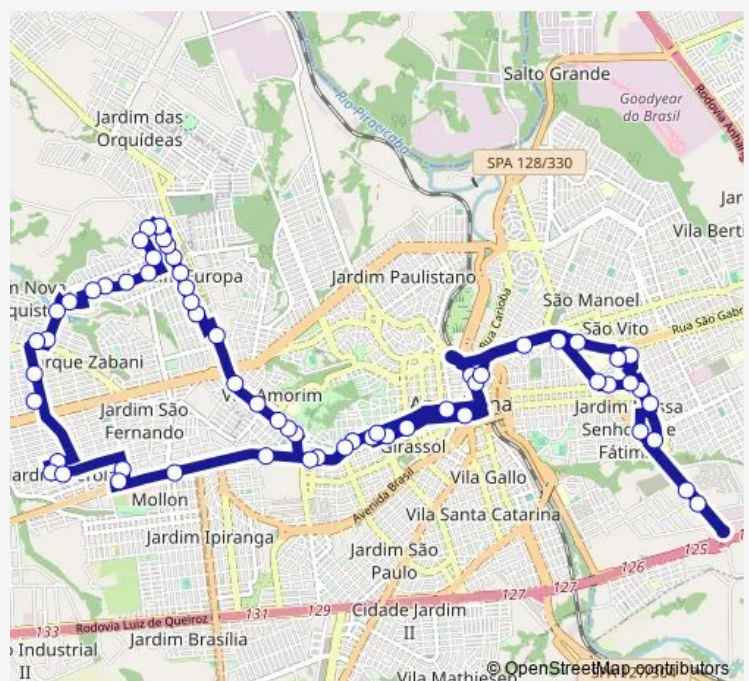

Rua Ítalo Boscheiro, 94

Avenida da Saúde, 773

Avenida da Saúde, 2-22

Avenida Nossa Senhora de Fátima, 2720-2790

Avenida Nossa Senhora de Fátima, 3000

Rua Goiânia, 54-150

Avenida da Saúde, 612-620

Avenida Paulista, 1463

Avenida Campos Sáles, 1080

Avenida Campos Sáles, 1088

Avenida Campos Sáles, 1458

Rua Vicente de Carvalho, 134

Rua Vicente de Carvalho, 254

Route schedule

Rua Ítalo Boscheiro, 94 — Avenida da Saúde, 1201-1249

Monday 04:30-22:30

Tuesday 04:30-22:30

Wednesday 04:30-22:30

Thursday 04:30-22:30

Friday 04:30-22:30

Saturday 04:30-22:00

Sunday 04:30-22:00

Route info

Direction: Rua Ítalo Boscheiro, 94

Stops: 61

Trip Duration: 0 hour 54 min

624 — Americana (Terminal Rodoviario Francisco Luiz Bendilatti) Santa Barbara D Oeste (Jardim Europa)

Rua Vicente de Carvalho, 414