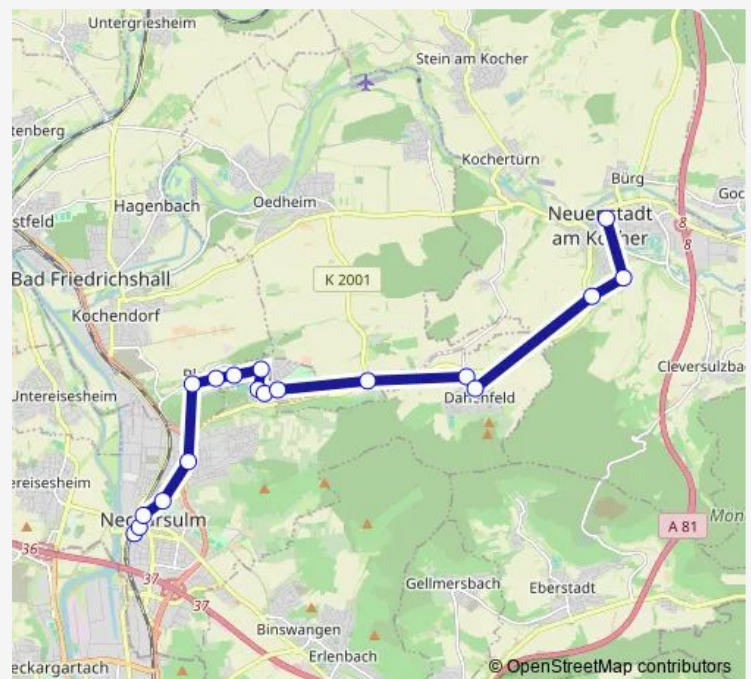

Neuenstadt (K) ZOB Lindenplatz

Route schedule

Neckarsulm, Bf. Ost/Vorplatz — Neuenstadt (K) ZOB Lindenplatz

Monday —

Tuesday —

Wednesday —

Thursday —

Friday —

Saturday —

Sunday 21:09

Route info

Direction: Neckarsulm, Bf. Ost/Vorplatz

Stops: 13

Trip Duration: 0 hour 21 min

Direction

Neuenstadt (K) ZOB Lindenplatz — Neckarsulm, Bf. Ost/Vorplatz

17 stops

[Open route schedule](#)

Neuenstadt (K) ZOB Lindenplatz

Neuenstadt (K) Im Daistler

Neuenstadt (K) Seewiesen

Dahenfeld, Bismarckstraße

Dahenfeld, Industriestraße

Lautenbach, Abzweigung

Amorbach, Bordighera-Allee

Amorbach, Haydnweg

Amorbach, Frankenweg

Amorbach, Reichertsberg

Plattenwald, Europaplatz

Plattenwald, Ehrlichstraße

Plattenwald, Klinikum

Neckarsulm, Nord/Audi Tor 6