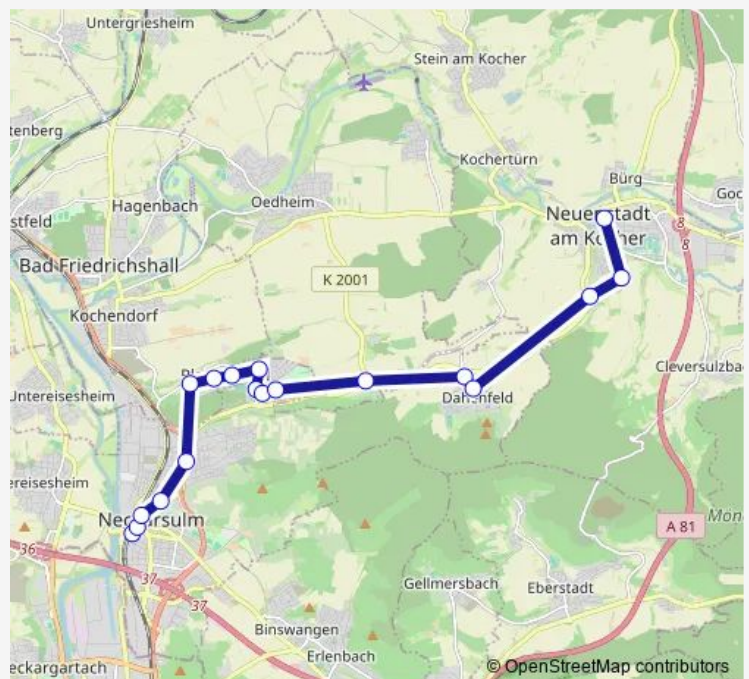

Neckarsulm, Viktorshöhe B27

Plattenwald, Klinikum

Plattenwald, Ehrlichstraße

Plattenwald, Europaplatz

Amorbach, Reichertsberg

Amorbach, Frankenweg

Amorbach, Haydnweg

Amorbach, Bordighera-Allee

Lautenbach, Abzweigung

Dahenfeld, Industriestraße

Dahenfeld, Bismarckstraße

Neuenstadt (K) Seewiesen

Neuenstadt (K) Im Daistler

Neuenstadt (K) ZOB Lindenplatz

Route schedule

Neckarsulm, Bf. Ost/Vorplatz — Neuenstadt (K) ZOB Lindenplatz

Monday 06:30-23:45

Tuesday 06:30-23:45

Wednesday 06:30-23:45

Thursday 06:30-23:45

Friday 06:30-01:29⁺¹

Saturday 07:00-01:29⁺¹

Sunday 09:30-23:31

Route info

Direction: Neckarsulm, Bf. Ost/Vorplatz

Stops: 18

Trip Duration: 0 hour 27 min

Direction

Neckarsulm, Bf. Ost/Vorplatz — Neuenstadt (K) ZOB Lindenplatz

13 stops

[Open route schedule](#)

Neckarsulm, Bf. Ost/Vorplatz