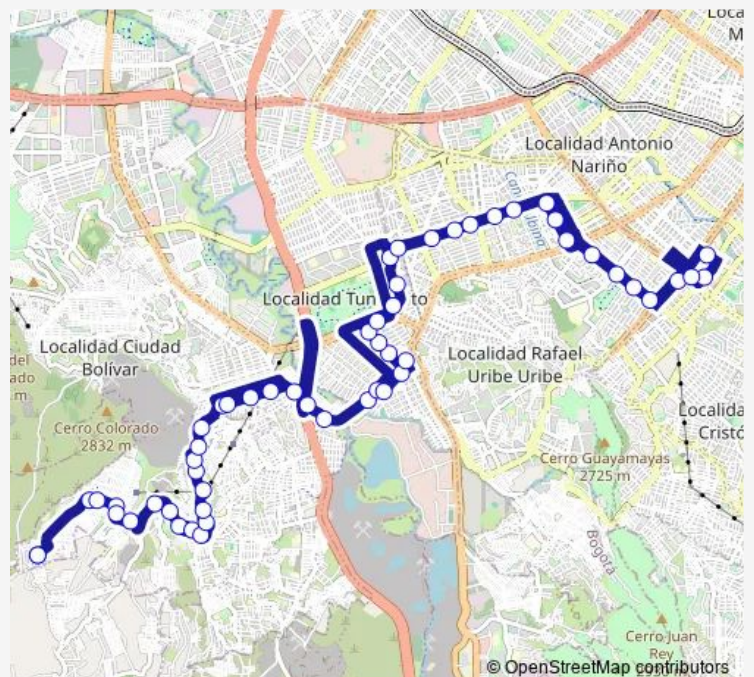

AC 60G Sur - KR 18c

TV J BIS A - 71-54 Sur

Vereda Quiba

### Route schedule

Vereda Quiba — Vereda Quiba

Monday	04:09-21:12
Tuesday	04:09-21:12
Wednesday	04:09-21:12
Thursday	04:09-21:12
Friday	04:09-21:12
Saturday	06:00-12:10
Sunday	06:30-11:52

### Route info

Direction: Vereda Quiba

Stops: 7

Trip Duration: 3 hour 6 min

**Direction**

Vereda Quiba — Vereda Quiba

52 stops

[Open route schedule](#)

Vereda Quiba

AV. 1 de Mayo - KR 8a

AV. 1 de Mayo - KR 10

AK 10 - AV. 1 de Mayo

AK 10 - CL 22 Sur

CL 27 Sur - KR 11

CL 27 Sur - KR 12bis

CL 27 Sur - KR 14bis