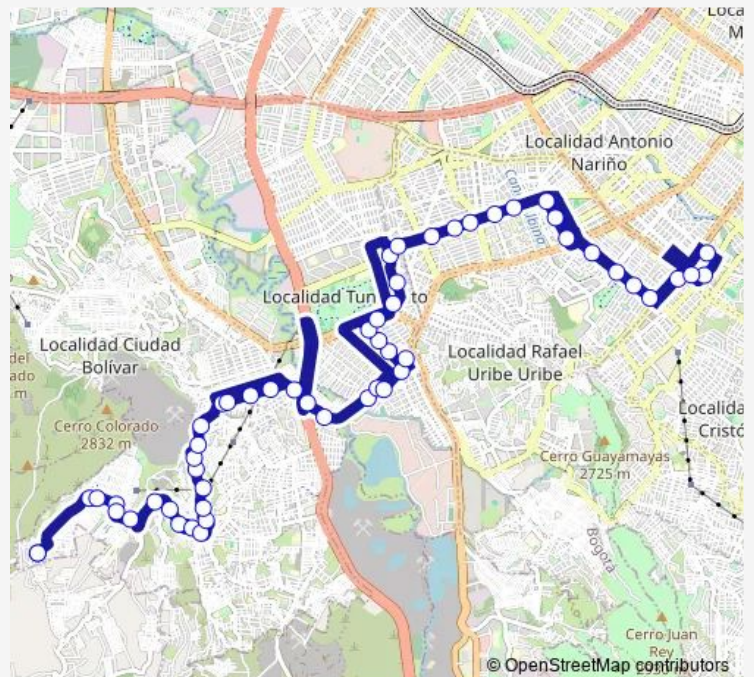

AC 60G Sur - KR 18c

TV J BIS A - 71-54 Sur

Vereda Quiba

### Route schedule

Vereda Quiba — Vereda Quiba

Monday 04:09-21:12

Tuesday 04:09-21:12

Wednesday 04:09-21:12

Thursday 04:09-21:12

Friday 04:09-21:12

Saturday 06:00-12:10

### Route info

Direction: Vereda Quiba

Stops: 7

Trip Duration: 2 hour 28 min

## Direction

Vereda Quiba — Vereda Quiba

52 stops

[Open route schedule](#)

Vereda Quiba

AV. 1 de Mayo - KR 8A

AV. 1 de Mayo - KR 10

AK 10 - AV. 1 de Mayo