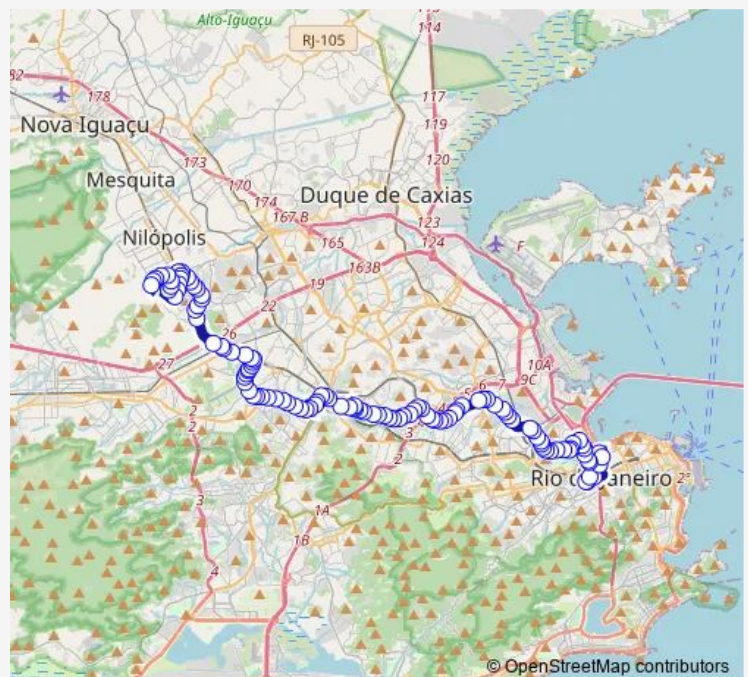

Joacy Fernando

Capitão Mário Barbedo

Claudio de Souza

Cemitério de Ricardo de Albuquerque

Route schedule

Ponto Final: Mariópolis : Linha 624 — Ponto Final: Praça da Bandeira : Joaquim Palhares

Monday	00:00
Tuesday	00:00
Wednesday	00:00
Thursday	00:00
Friday	00:00
Saturday	00:00
Sunday	00:00

Route info

Direction: Ponto Final: Mariópolis : Linha 624

Stops: 102

Trip Duration: 1 hour 29 min

624 — Mariópolis - Praça da Bandeira

Mestre Antenor Miguel Junior

Duque de Caxias

Escola de Sargentos de Logística