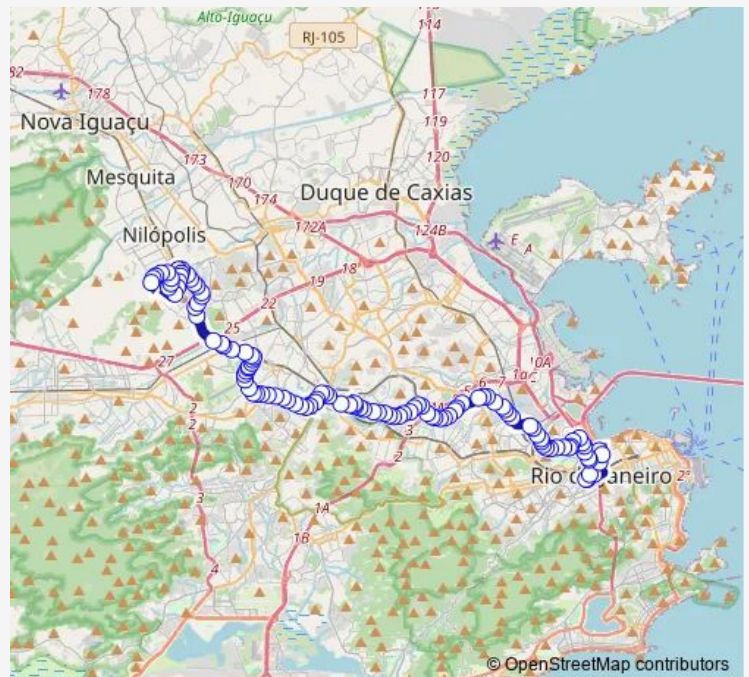

Santa Filomena

Barão de Iguatemi

Praça da Bandeira : Pista Lateral

Dinah de Queiroz : Sentido Ponte / T. Gentileza / São Cristóvão

Comandante Garcia Pires : Sentido São Cristóvão / Linha Vermelha

Parada Praia Formosa

Pedro Lobianco

Chaves Faria

São Luiz Gonzaga

Desembargador Frederico Sussekind

Chantecler

Route schedule

Ponto Final: Praça da Bandeira : Joaquim Palhares —
 Ponto Final: Mariópolis : Linha 624

Monday	00:00
Tuesday	00:00
Wednesday	00:00
Thursday	00:00
Friday	00:00
Saturday	00:00
Sunday	00:00

Route info

Direction: Ponto Final: Praça da Bandeira : Joaquim Palhares

Stops: 116

Trip Duration: 1 hour 50 min

624 — Mariópolis - Praça da Bandeira

Largo do Pedregulho

General Gustavo Cordeiro de Farias

Marechal Aguiar

Frei Sampaio

Guajuvira

Teatro Armando Gonzaga

Coronel Laurênio Lago

Escola Municipal Santos Dumont

Regente Lima e Silva

Ponto Final: Marechal Hermes : Estação Marechal Hermes
(sentido Deodoro)

Ponto Final: Marechal Hermes : João Vicente (Linhas para
Zona Oeste)