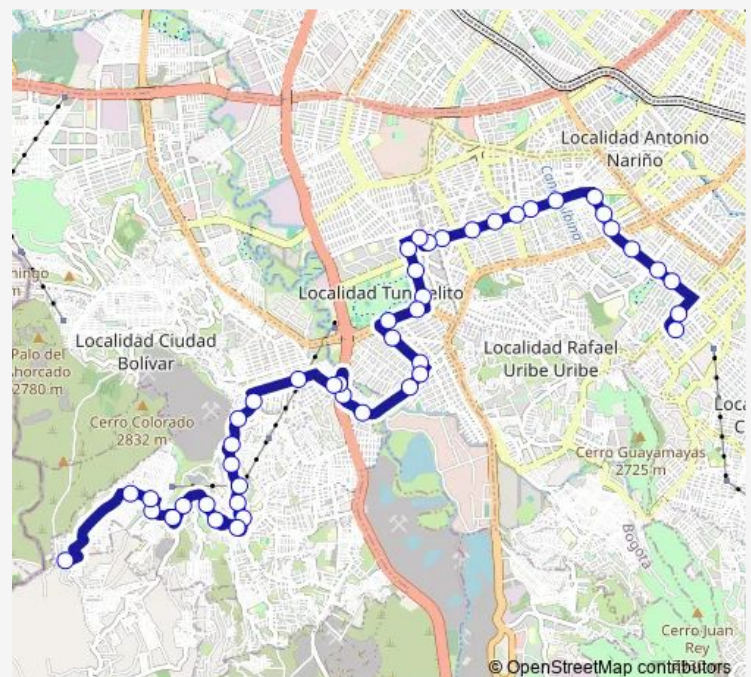

### Route schedule

KR 9 - CL 30D Sur — Vereda Quiba

Monday 04:00-23:33

Tuesday 04:00-23:33

Wednesday 04:00-23:33

Thursday 04:00-23:33

Friday 04:00-23:33

Saturday 04:00-23:33

### Route info

Direction: KR 9 - CL 30D Sur

Stops: 46

Trip Duration: 1 hour 10 min

CL 55 Sur - KR 19

CL 55 Sur - KR 16c

KR 16B - CL 55A Sur

KR 16B - CL 58 Sur