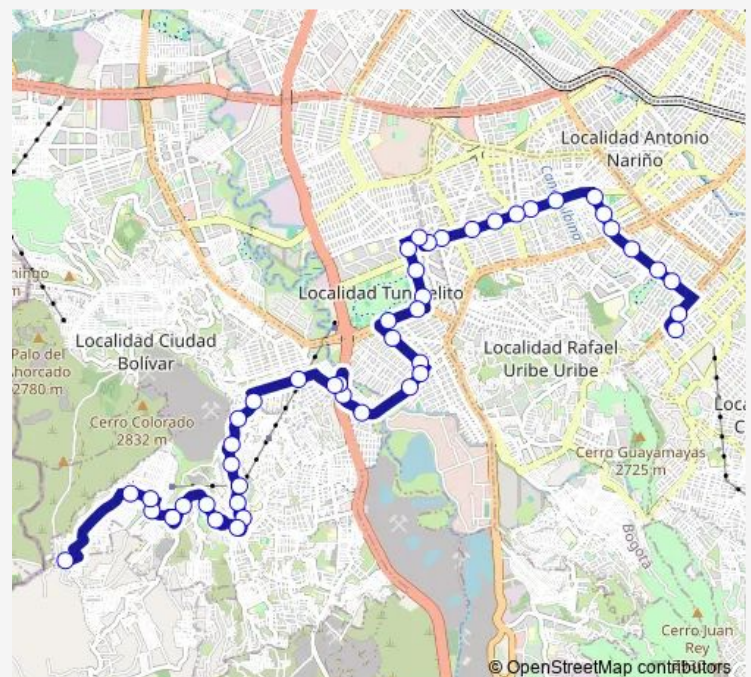

KR 19C - CL 55 Sur

Route schedule

KR 9 - CL 30D Sur — Vereda Quiba

Monday 04:00-23:33

Tuesday 04:00-23:33

Wednesday 04:00-23:33

Thursday 04:00-23:33

Friday 04:00-23:33

Saturday 04:00-23:33

Sunday 04:00-23:33

Route info

Direction: KR 9 - CL 30D Sur

Stops: 46

Trip Duration: 0 hour 52 min

CL 55 Sur - KR 19

CL 55 Sur - KR 16c

KR 16B - CL 55A Sur

KR 16B - CL 58 Sur

AC 60G Sur - KR 17

AC 60G Sur - KR 18c

AV. Boyaca - CL 60A Sur

DG 62 SUR - KR 19 A

KR 19G - CL 62 Sur

DG 68 Sur - KR 19C-20

Wednesday 04:00-23:32

Thursday 04:00-23:32

Friday 04:00-23:32

Saturday 04:00-23:32

Sunday 04:00-23:32

Route info

Direction: Vereda Quiba

Stops: 46