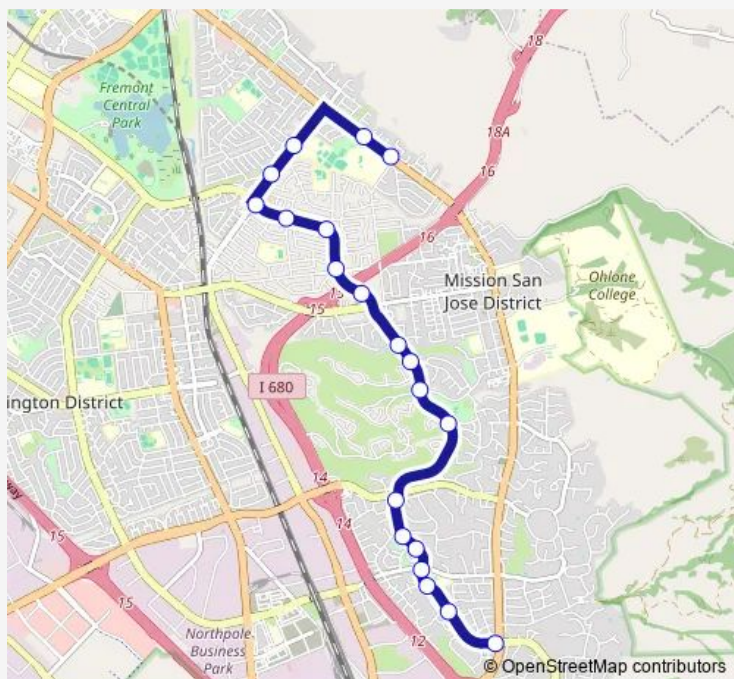

Bus 624 Mission San Jose - Hopkins Mid

[Go to website](#)

Direction

Mission Blvd & Palm Av (Mission San Jose High) — Paseo Padre Pkwy & Mission Blvd

20 stops

[Open route schedule](#)

Mission Blvd & Palm Av (Mission San Jose High)

Mission Blvd & Callery Ct

Driscoll Rd & Amapola Dr (Hopkins Jr High School)

Driscoll Rd & Durillo Dr

Paseo Padre Pkwy & Driscoll Rd

Paseo Padre Pkwy & Chadbourne Dr

Paseo Padre Pkwy & Covington Dr

Paseo Padre Pkwy & Olive Av

Paseo Padre Pkwy & Washington Blvd

Paseo Padre Pkwy & Quema Dr

Paseo Padre Pkwy & Ocaso Camino

Paseo Padre Pkwy & Pine St

Paseo Padre Pkwy & Upland Way

Paseo Padre Pkwy & Sioux Dr

Paseo Padre Pkwy & Parkmeadow Dr

Paseo Padre Pkwy & Kokoma Rd

Paseo Padre Pkwy & S Grimmer Blvd

Paseo Padre Pkwy & Onondaga Way

Paseo Padre Pkwy & Sodaville Ct

Paseo Padre Pkwy & Mission Blvd

Route schedule

Mission Blvd & Palm Av (Mission San Jose High) — Paseo Padre Pkwy & Mission Blvd

Monday	14:41-15:36
Tuesday	14:41-15:36
Wednesday	13:37-15:36
Thursday	14:41-15:36
Friday	14:41-15:36
Saturday	—
Sunday	—

Route info

Direction: Mission Blvd & Palm Av (Mission San Jose High)

Stops: 20

Trip Duration: 0 hour 19 min

624 — Mission San Jose - Hopkins Mid