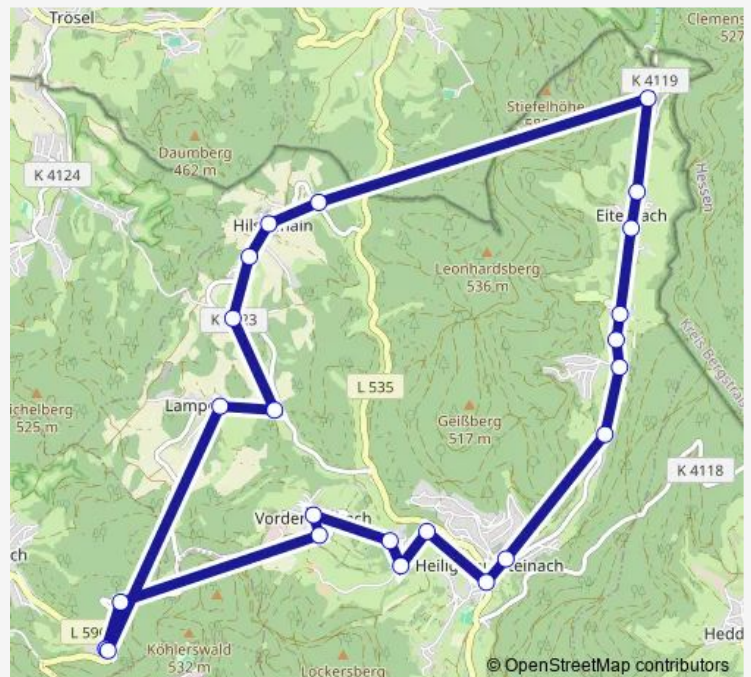

Altenbach, Kohlhof

Altenbach, Röschbach

Route schedule

Vorder-Heubach, Höhe — Altenbach, Röschbach

Monday 06:41

Tuesday 06:41

Wednesday 06:41

Thursday 06:41

Friday 06:41

Saturday —

Sunday —

Route info

Direction: Vorder-Heubach, Höhe

Stops: 14

Trip Duration: 0 hour 22 min

Direction

Altenbach, Röschbach — Altenbach, Röschbach

23 stops

[Open route schedule](#)

Altenbach, Röschbach

Altenbach, Kohlhof

Vorder-Heubach, Höhe

Vorder-Heubach, Mitte

Vorder-Heubach, Burg Waldeck