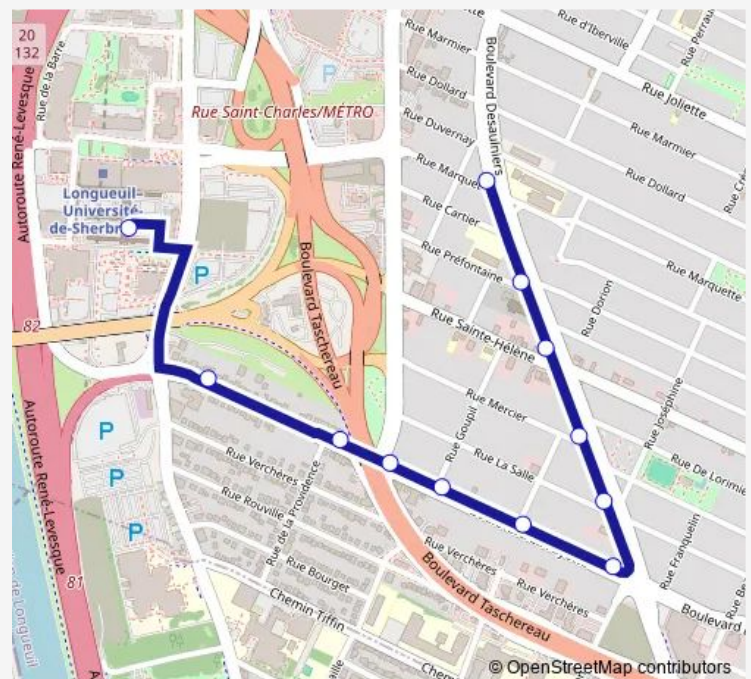

Desaulniers / Ste-Hélène

Desaulniers / Mercier

Desaulniers / La Salle

967 La Fayette

La Fayette / Benjamin-Constant

La Fayette / Goupil

La Fayette / St-Laurent O.

La Fayette / de la Providence

Friday 14:50

Saturday —

Sunday —

Route info

Direction: Desaulniers / Marquette

Stops: 12

Trip Duration: 0 hour 7 min

624 — École St-Jean-Baptiste