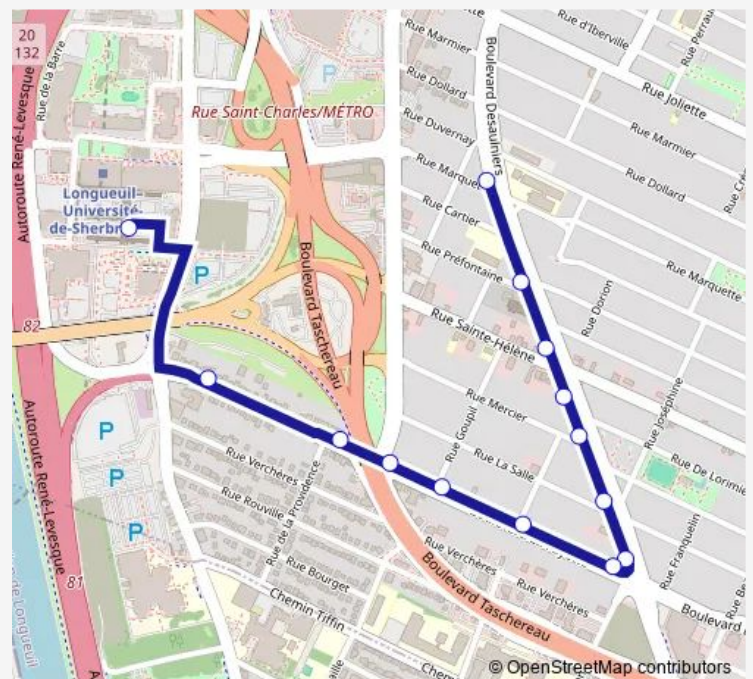

Bus 624 École St-Jean-Baptiste

[Go to website](#)

Direction

boul. Desaulniers et Marquette — Terminus Longueuil

14 stops

[Open route schedule](#)

boul. Desaulniers et Marquette

boul. Desaulniers et Préfontaine

boul. Desaulniers et Sainte-Hélène

boul. Desaulniers et civique 1175

boul. Desaulniers et Mercier

boul. Desaulniers et La Salle

boul. Desaulniers et boul. La Fayette

boul. La Fayette et civique 967

boul. La Fayette et Benjamin-Constant

boul. La Fayette et Goupil

boul. La Fayette et Saint-Laurent ouest

boul. La Fayette et de la Providence

boul. La Fayette et civique 165

Terminus Longueuil

Route schedule

boul. Desaulniers et Marquette — Terminus Longueuil

Monday 14:50

Tuesday 14:50

Wednesday 14:50

Thursday 14:50

Friday 14:50

Saturday —

Sunday —

Route info

Direction: boul. Desaulniers et Marquette

Stops: 14

Trip Duration: 0 hour 7 min

624 — École St-Jean-Baptiste

BusMaps