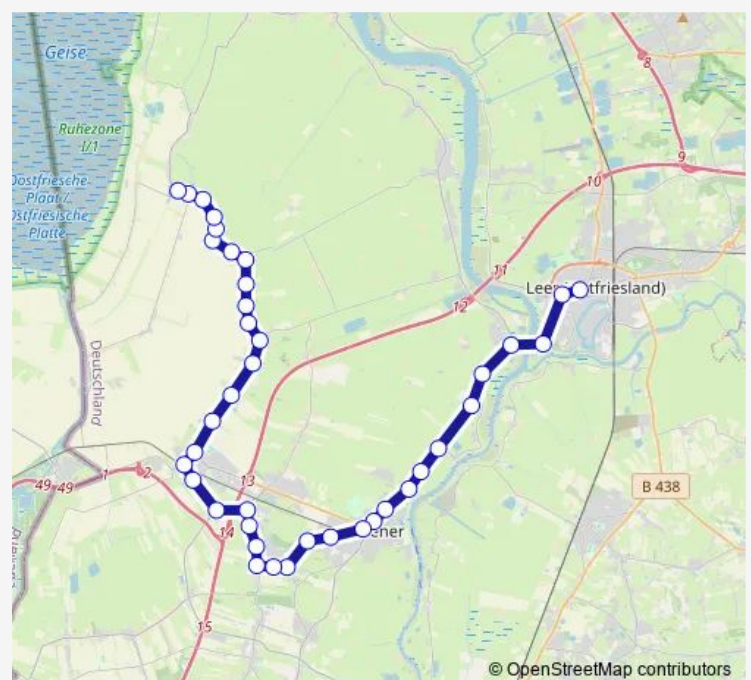

Weener, Bahnhofstr./Kirche, Mast 1

Weener, Graf-Edzard-Str./Meentelandstr., Mast 1

Weener, Alte Peldemühle/Smarlingen, Mast 1

Holthusen, Feuerwehr, Mast 1

Holthusen, Zur Heide/Bovenpolder, Mast 1

Holthusen, Tichelwarfer Str./Zur Heide, Mast 1

Tichelwarf, Tichelwarfer Str./Tichelhörn, Mast 1

Tichelwarf, Tichelwarfer Str. 113/126, Mast 1

Tichelwarf, Tichelwarfer Str./Am Timpke, Mast 1

Boen, Boenster Str./L17, Mast 1

Route schedule

Leer, Ubbo-Emmius-Str./Gymnasium, Mast 1 — Dollart, Ditzumerverlaat 35/70, Mast 1

Monday	13:10
Tuesday	13:10
Wednesday	13:10
Thursday	13:10
Friday	13:10
Saturday	—
Sunday	—

Route info

Direction: Leer, Ubbo-Emmius-Str./Gymnasium, Mast 1

Stops: 39

Trip Duration: 0 hour 51 min

Bunde, Boenster Str./Tjüchenweg, Mast 1