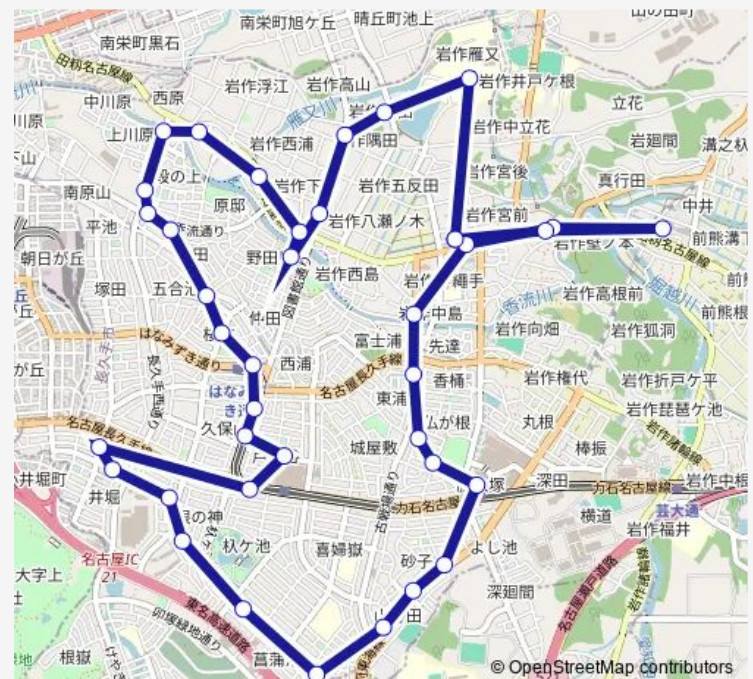

## Bus N-バス 4西部線 ( 左回り )

[Go to website](#)

### Direction

市役所 — 市役所

39 stops

[Open route schedule](#)

- 市役所
- 愛知医大
- 立石池
- 隅田
- 石田
- 文化の家
- 文化の家北
- 落合
- 草掛集会所
- 西原橋
- 段の上
- 下鴨田
- 北保育園
- 鴨田橋
- 後山公園
- はなみずき通駅
- 長久手郵便局南
- 久保山
- 戸田谷
- 杵ヶ池公園駅南口
- 熊田

### Route schedule

市役所 — 市役所

Monday	06:30-19:15
Tuesday	06:30-19:15
Wednesday	06:30-19:15
Thursday	06:30-19:15
Friday	06:30-19:15
Saturday	08:20-17:35
Sunday	08:20-17:35

### Route info

Direction: 市役所

Stops: 39

Trip Duration: 1 hour 19 min

■ N-バス 4西部線 ( 左回り )

長久手住宅

蟹原公園

蟹原