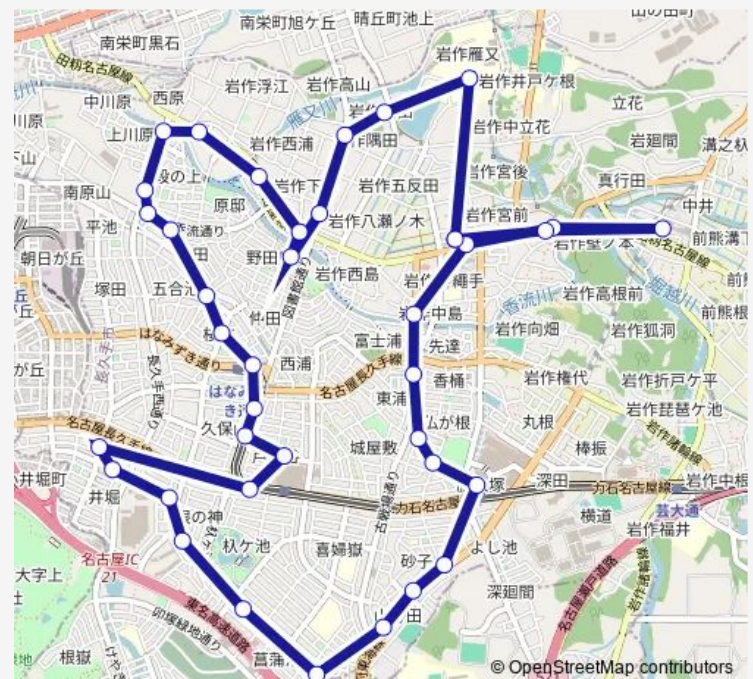

Bus N-バス 4西部線 (左回り)

[Go to website](#)

Direction

市役所 — 市役所

39 stops

[Open route schedule](#)

- 市役所
- 愛知医大
- 立石池
- 隅田
- 石田
- 文化の家
- 文化の家北
- 落合
- 草掛集会所
- 西原橋
- 段の上
- 下鴨田
- 北保育園
- 鴨田橋
- 後山公園
- はなみずき通駅
- 長久手郵便局南
- 久保山
- 戸田谷
- 杵ヶ池公園駅南口
- 熊田

Route schedule

市役所 — 市役所

Monday	06:30-19:15
Tuesday	06:30-19:15
Wednesday	06:30-19:15
Thursday	06:30-19:15
Friday	06:30-19:15
Saturday	08:20-17:35
Sunday	08:20-17:35

Route info

Direction: 市役所

Stops: 39

Trip Duration: 1 hour 15 min

■ N-バス 4西部線 (左回り)

長久手住宅

蟹原公園

蟹原

菖蒲池

愛知学院西

愛知学院口

山野田

The schedule is provided in the local timezone. Times with "(+1)" indicate departures on the next day.

PDF file created on 2025-02-26

2024 BusMaps.com - All Rights Reserved