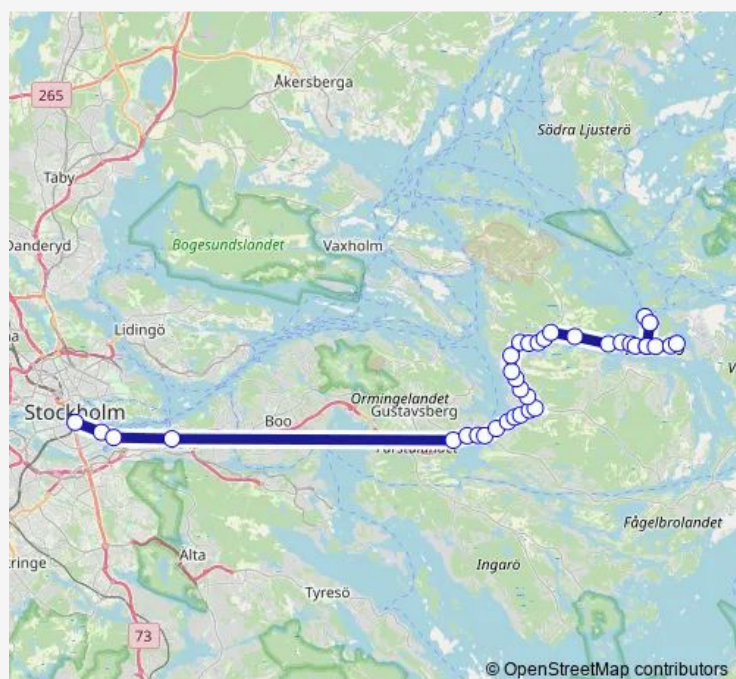

Saturday 09:14-21:17

Sunday 10:14-21:17

Route info

Direction: Boda brygga

Stops: 39

Trip Duration: 1 hour 2 min

Torsby Åkerväg

Torsby Sjöväg

Ålstäket

Grisslinge

Älgstigen

Mölnviksrondellen

Nacka trafikplats

Henriksdal station

Londonviadukten

Slussen T-bana