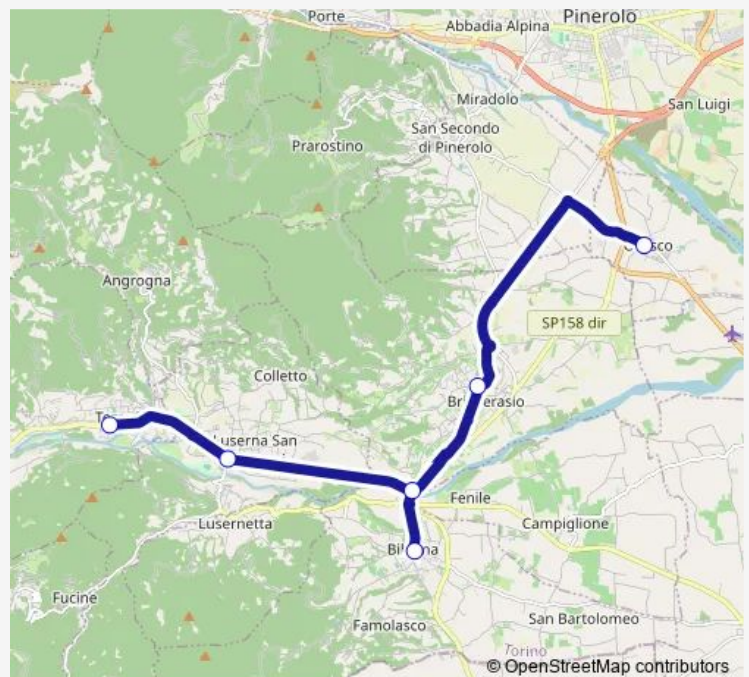

OSASCO - ISTITUTO AGRARIO

PONTE BIBIANA - INCROCIO SP 157 - SP 161

AIRALI - PIAZZA PARTIGIANI - ISTITUTO BUNIVA - INCROCIO SP 161 - SP 162

TORRE PELLICE - CORSO GRAMSCI - PIAZZA CAVOUR

**Route schedule**

CAVOUR - PIAZZA RIVOIRA — TORRE PELLICE - CORSO GRAMSCI - PIAZZA CAVOUR

Monday	14:35
Tuesday	14:35
Wednesday	14:35
Thursday	14:35
Friday	14:35
Saturday	—
Sunday	—

**Route info**

Direction: CAVOUR - PIAZZA RIVOIRA

Stops: 5

Trip Duration: 0 hour 25 min

### Direction

OSASCO - ISTITUTO AGRARIO — TORRE PELLICE -  
CORSO GRAMSCI - PIAZZA CAVOUR

8 stops

[Open route schedule](#)

OSASCO - ISTITUTO AGRARIO

SAN SECONDO DI PINEROLO - VIA SAN ROCCO AN-  
GOLO VIA PELLEGRINO

### Route info

Direction: OSASCO - ISTITUTO AGRARIO

Stops: 8

Trip Duration: 0 hour 25 min