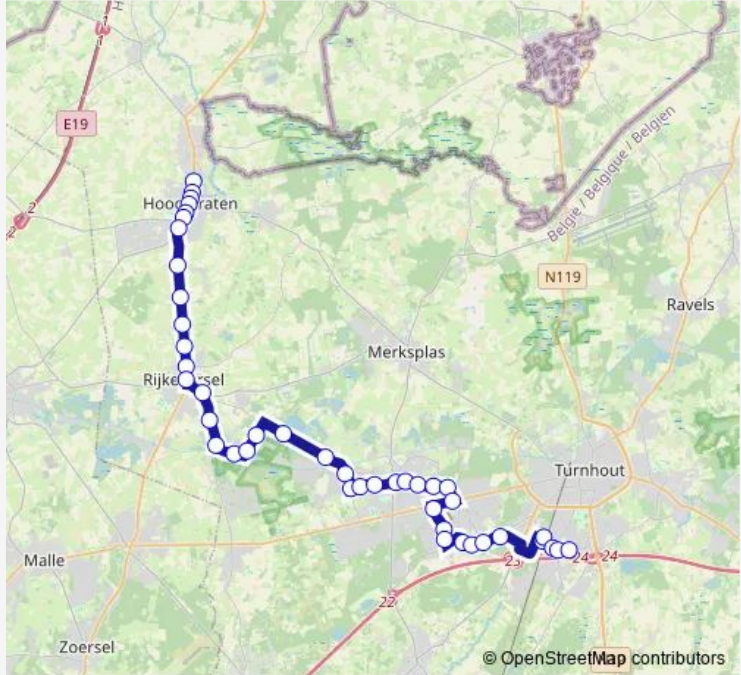

# Bus 438 Turnhout industrie - Vosselaar - Hoogstraten

[Go to website](#)

**Direction**  
 Turnhout A-Kwadraat — Hoogstraten Moerstraat  
 45 stops  
[Open route schedule](#)

- Turnhout A-Kwadraat
- Turnhout Steenweg op Tielen
- Turnhout Brepols
- Turnhout A-Kwadraat Iii
- Turnhout A-Kwadraat Ii
- Turnhout Raadsherenpark
- Vosselaar Nachtegaalstraat
- Vosselaar Breemsedijk
- Vosselaar Sportcentrum
- Vosselaar Rijdtstraat
- Vosselaar De Moer
- Vosselaar R. Sniederspad
- Vosselaar Dennendreef
- Vosselaar Dorp
- Vosselaar Oudebaan
- Vosselaar Lindenhoeve
- Beerse Kattespoelstraat
- Beerse Krommenhof
- Beerse Schoolstraat
- Beerse Albertstraat
- Beerse Smisstraat

Route schedule  
 Turnhout A-Kwadraat — Hoogstraten Moerstraat

Monday	17:10
Tuesday	17:10
Wednesday	17:10
Thursday	17:10
Friday	17:10
Saturday	—
Sunday	—

Route info  
 Direction: Turnhout A-Kwadraat  
 Stops: 45  
 Trip Duration: 0 hour 56 min