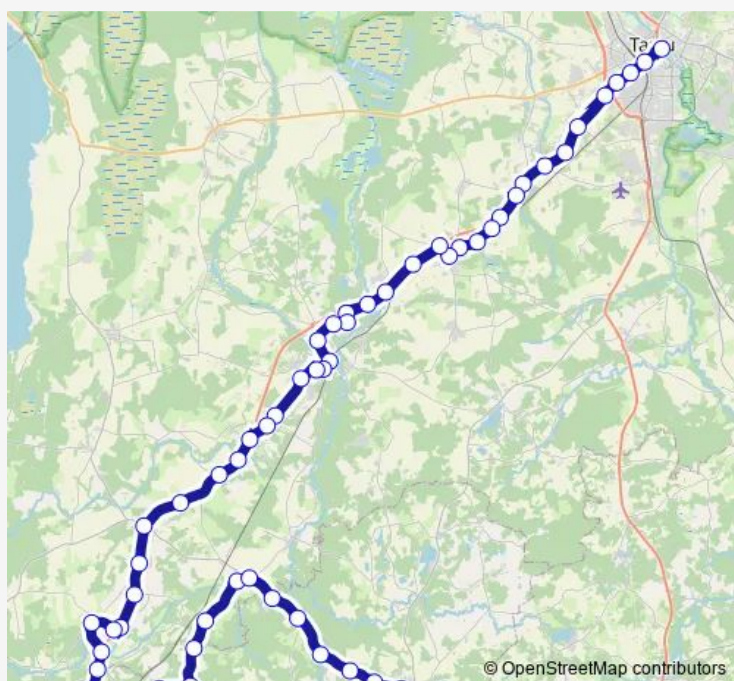

Thursday 22:30

Friday 22:30

Saturday 22:30

Sunday 22:30

Route info

Direction: Tartu bussijaam

Stops: 57

Trip Duration: 1 hour 45 min

438 — Tartu - Nõo - Arbimäe - Elva - Rõngu - Puka - (Otepää)

BusMaps

Kulbilohu

Arbimäe

Elva

Nooruse

Turuplatsi

Lille