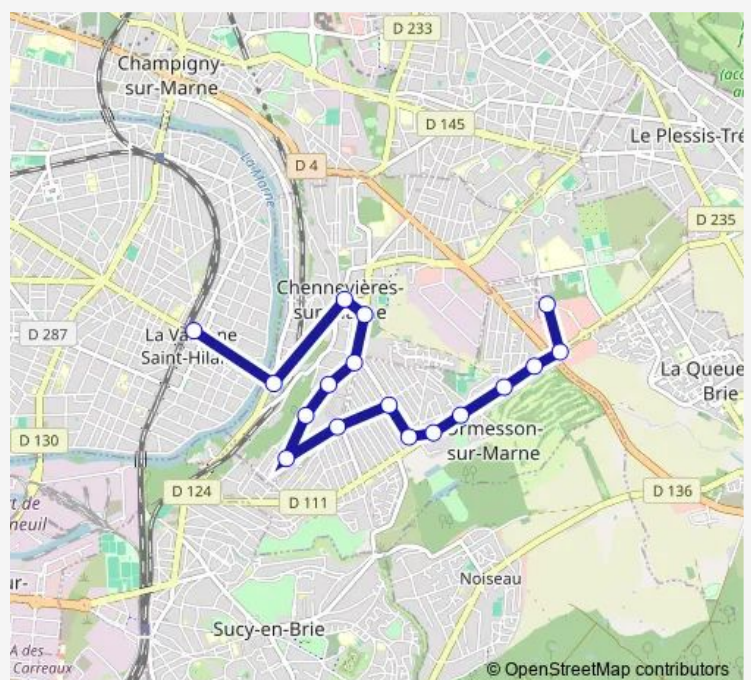

### Direction

La Varenne - Chennevières Rer — Centre Commercial Pince Vent

17 stops

[Open route schedule](#)

La Varenne - Chennevières Rer

Pont de Chennevières

Résidence de France

Hôtel de Ville

### Route schedule

La Varenne - Chennevières Rer — Centre Commercial Pince Vent

Monday 05:33-22:23

Tuesday 05:33-22:23

Wednesday 05:33-22:23

Thursday 05:33-22:23

Friday 05:33-22:23

Saturday 05:00-22:30

### Route info

Direction: La Varenne - Chennevières Rer

Stops: 17

Trip Duration: 0 hour 19 min

## Direction

Centre Commercial Pince Vent — La Varenne - Chennevières Rer

17 stops

[Open route schedule](#)

Centre Commercial Pince Vent

Hippodrome

Saint-Exupéry

Danielle Casanova