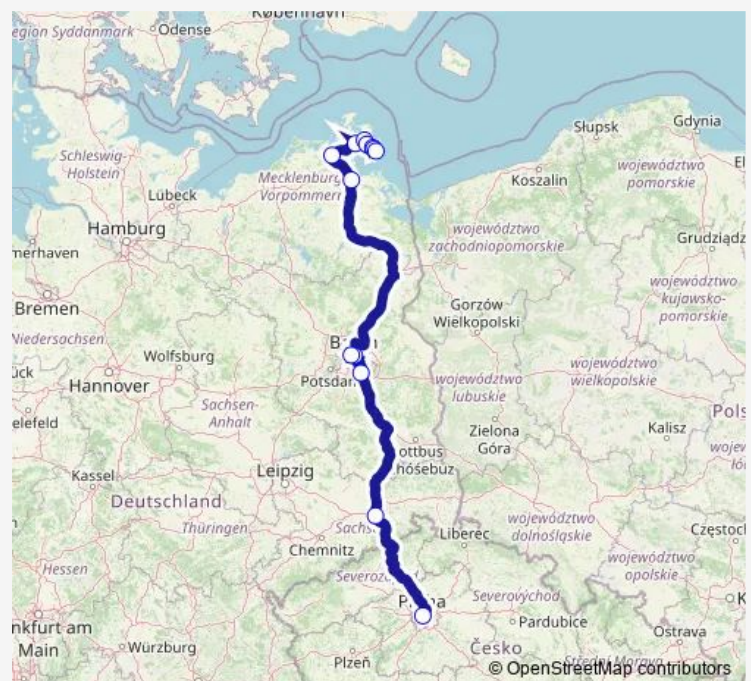

Flughafen Ber

Dresden Hauptbahnhof

Praha Florenc Úan

Route schedule

Göhren Bahnhof — Praha Florenc Úan

Monday

—

Tuesday

—

Sunday

—

Route info

Direction: Göhren Bahnhof

Stops: 13

Trip Duration: 10 hour 45 min

170A — Prague - Berlin Alexanderplatz - Göhren

Direction

Praha Florenc Úan — Göhren Bahnhof

13 stops

[Open route schedule](#)

Praha Florenc Úan

Dresden Hauptbahnhof

Flughafen Ber

U Alexanderplatz (Berlin) [Tram]

Göhren Bahnhof

Route schedule

Praha Florenc Úan — Göhren Bahnhof

Monday	—
Tuesday	07:00-07:10
Wednesday	—
Thursday	—
Friday	—
Saturday	—
Sunday	—

Route info

Direction: Praha Florenc Úan

Stops: 13

Trip Duration: 10 hour 40 min