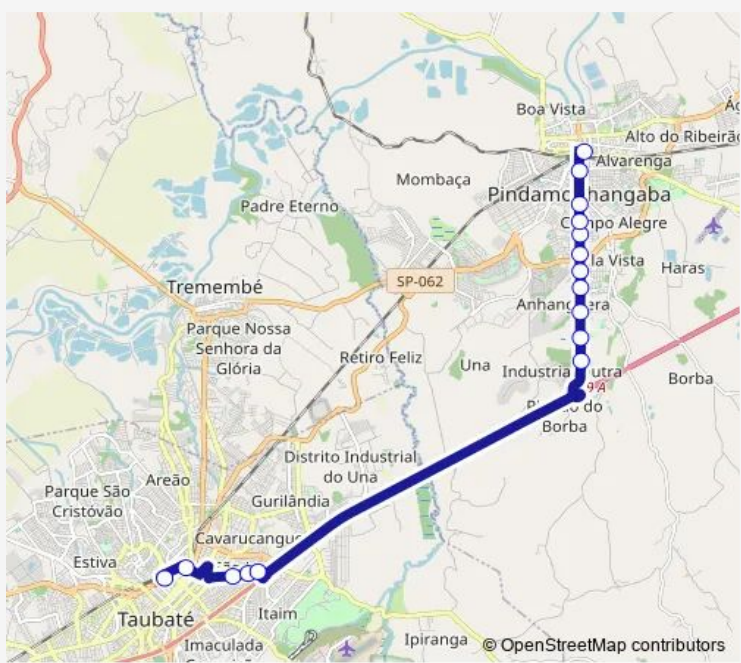

16 stops

[Open route schedule](#)

- Prc. Dr. Barbosa de Oliveira 45 - Centro Taubate - SP 12020-190 Brasil
- R. Cap. Cirilo Lobato 107 - Centro Taubate - SP 12020-100 Brasil
- Av. Brg. Jose Vicente F Lima 596 - Jardim Maria Augusta Taubate - SP 12070-000 Brasil
- Av. Brg. Jose Vicente de Faria Lima 854-1080 - Jardim Maria Augusta Taubate - SP Brasil - Cavarucanguera Taubate - SP 12070-180 Brasil
- Av. Brg. de Faria Lima 1180 - Jardim Maria Augusta Taubate - SP 12070-000 Brasil
- Av. Nossa Sra. do Bonsucesso 4801 - Pindamonhangaba SP Brasil
- Av. Nossa Sra. do Bonsucesso 4201 - Pindamonhangaba SP Brasil
- Av. Nossa Sra. do Bonsucesso 4051 - Pindamonhangaba SP Brasil
- Av. Nossa Sra. do Bonsucesso 3011 - Pindamonhangaba SP 12420-010 Brasil
- Av. Nossa Sra. do Bonsucesso 3341 - Pindamonhangaba SP 12412 Brasil
- Av. Nossa Sra. do Bonsucesso 3001 - Parque das Nacoes Pindamonhangaba - SP 12420-010 Brasil
- Av. Jose Humberto Gomes Filho 1500 - Jardim Campo Alegre Pindamonhangaba - SP 12420 Brasil
- Av. Nossa Sra. do Bom Sucesso 2345

**Route schedule**  
 Prc. Dr. Barbosa de Oliveira 45 - Centro Taubate - SP 12020-190 Brasil — Rua Dr. Rubiao Junior 140 - Ponto Final do Centro de Pindamonhangaba - Centro Pindamonhangaba - SP 12400-450 Brasil

Monday	06:40-21:00
Tuesday	06:40-21:00
Wednesday	06:40-21:00
Thursday	06:40-21:00
Friday	06:40-21:00
Saturday	05:30-19:30
Sunday	06:00-19:00

**Route info**

Direction: Prc. Dr. Barbosa de Oliveira 45 - Centro Taubate - SP 12020-190 Brasil

Stops: 16

Trip Duration: 0 hour 50 min

Av. Nossa Sra. do Bom Sucesso 1555 - AutoZone - Alto do Cardoso Pindamonhangaba - SP 12420-010 Brasil

Avenida Doutor Jorge Tibirica 701-757 - Chacara Galega Pindamonhangaba - SP 12422-050 Republica Federativa do Brasil - Sao Benedito Pindamonhangaba - SP 12422-051 Brasil