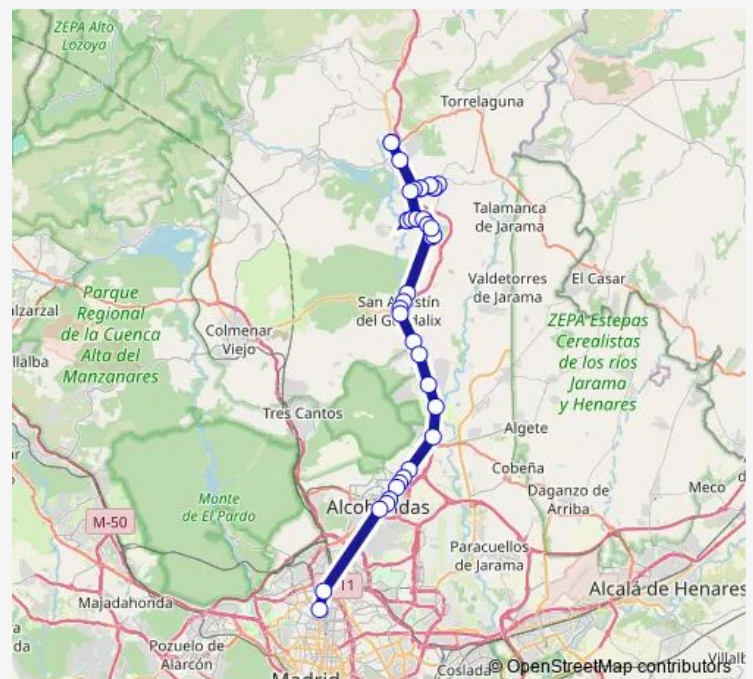

El Molar - Nuevo Acceso

### Route schedule

Madrid-Pz.Castilla — Pedrezuela

Monday	23:45
Tuesday	23:45
Wednesday	23:45
Thursday	23:45
Friday	—
Saturday	—
Sunday	23:45

### Route info

Direction: Madrid-Pz.Castilla

Stops: 33

Trip Duration: 1 hour 0 min

■ ALSA - N104 — N104 Madrid (Plaza de Castilla)-San Agustin De Guadalix

El Molar - Ayuntamiento

El Molar - Avda España 73

Rosaleda-Nardos

El Molar - Paseo de Ermita s/n

Pedrezuela - Paseo Ermita 21

Pedrezuela - C/ de las Eras 54

Pedrezuela - C/ San Roque 40

Pedrezuela - Cerro San Pedro

Pedrezuela - C/ de las Eras 29

Pedrezuela - Paseo Ermita 30