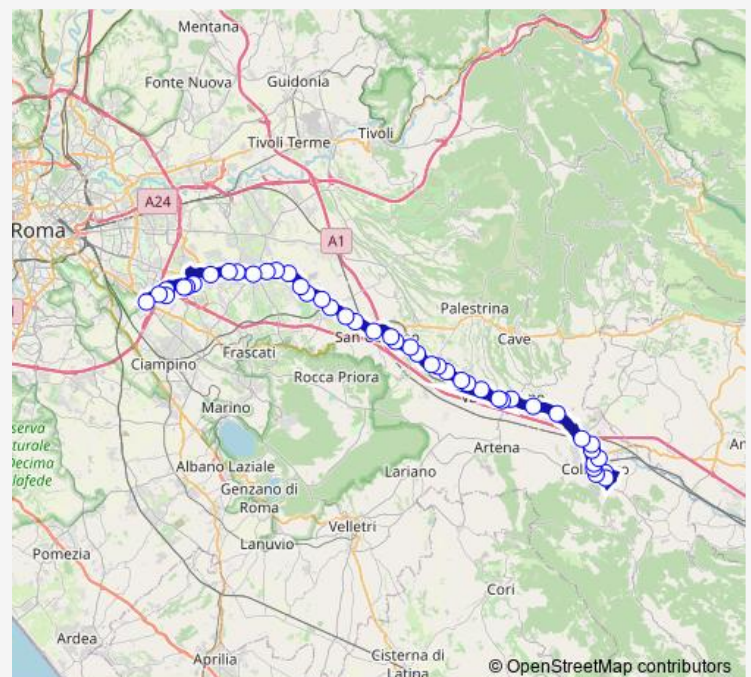

### Route schedule

Colferro | Via Latina (Itis) # f14391 — Roma | Anagnina (Metro A) # f3583

Monday 12:20-14:35

Tuesday 12:20-14:35

Wednesday 12:20-14:35

Thursday 12:20-14:35

Friday 12:20-14:35

Saturday 12:20

### Route info

Direction: Colferro | Via Latina (Itis) # f14391

Stops: 45

Trip Duration: 1 hour 24 min

■ Cf628a — Colferro - Roma Anagnina # Cf628a

Palestrina | Via Casilina (Valvarino) # f14608

SAN Cesareo | Via Casilina Via Donnicciola # f14609