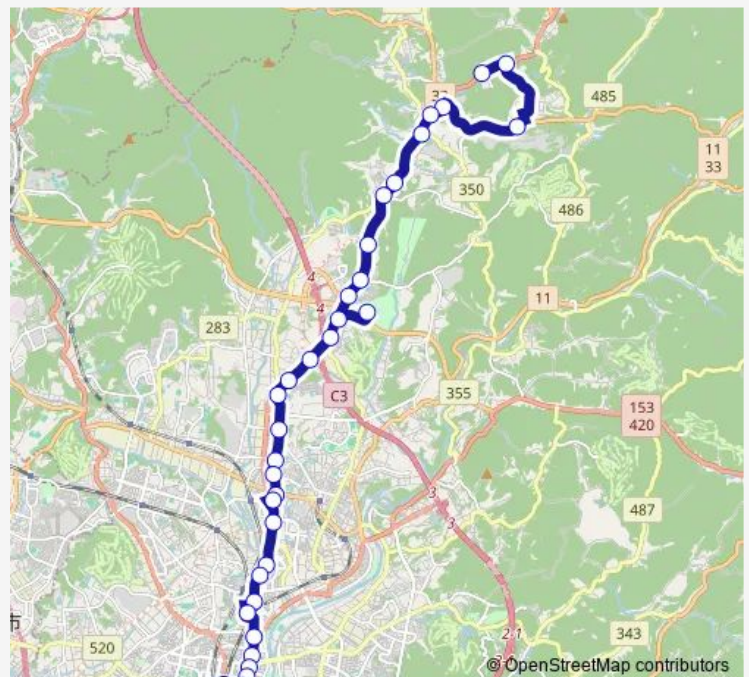

Thursday 11:37-16:07

Friday 11:37-16:07

Saturday 09:37-15:22

Sunday 09:37-15:22

Route info

Direction: 藤岡中学校前

Stops: 33

Trip Duration: 1 hour 3 min

とよたおいでんバス2藤岡・豊田線 (西中山経由)

齊藤病院

豊田北郵便局南

上原

京町

梅坪町

梅坪駅

陣中町

陣中町 1 丁目

久保町

東豊田

喜多町 4 丁目

豊田市

Direction

藤岡中学校前 — 豊田市

32 stops