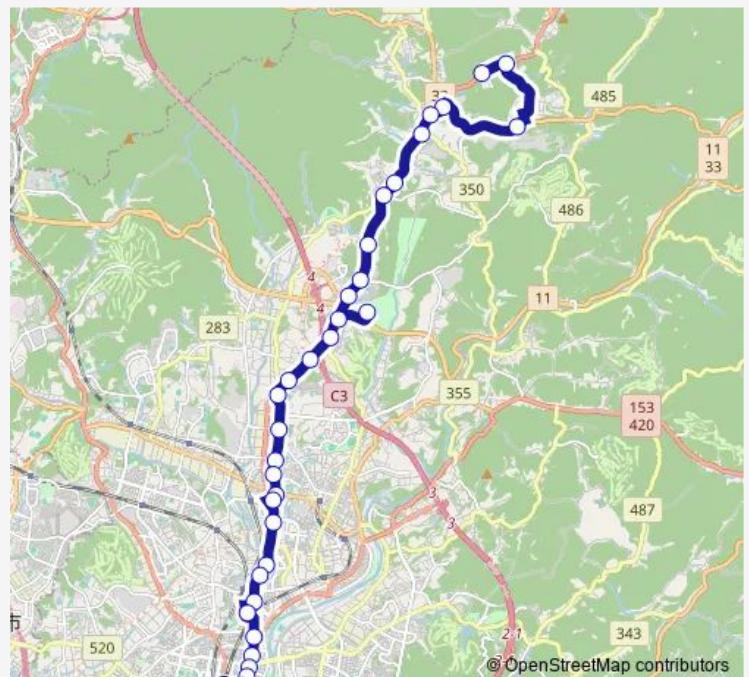

Thursday 11:37-16:07

Friday 11:37-16:07

Saturday 09:37-15:22

Sunday 09:37-15:22

Route info

Direction: 藤岡中学校前

Stops: 33

Trip Duration: 1 hour 3 min

とよたおいでんバス2藤岡・豊田線 (西中山経由)

齊藤病院

豊田北郵便局南

上原

京町

梅坪町

梅坪駅

陣中町

陣中町 1 丁目

久保町

東豊田

喜多町 4 丁目

豊田市

Direction

藤岡中学校前 — 豊田市

32 stops