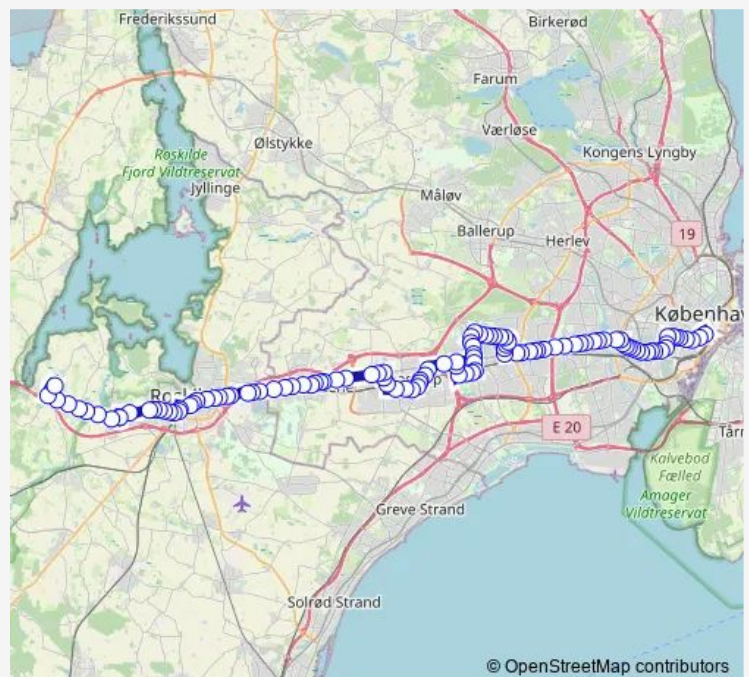

Skellet (Valby Langgade)

Nakskovvej (Valby Langgade)

Vigerslevvej (Ålholmvej)

Ålholm Plads (Roskildevej)

Route schedule

Rådhuspladsen St. (Vesterbrogade) — Oldvejsparken (Oldvejen)

Monday 01:30-04:30

Tuesday 01:30-04:30

Wednesday 01:30-04:30

Thursday 01:30-04:30

Friday 01:30-04:30

Saturday 00:40-04:40

Sunday 00:40-04:40

Route info

Direction: Rådhuspladsen St. (Vesterbrogade)

Stops: 112

Trip Duration: 1 hour 44 min

Peter Bangs Vej (Roskildevej)

Damhustorvet (Roskildevej)

Randrupvej (Roskildevej)

Ørbygård (Roskildevej)

Tårnvej (Roskildevej)

Brandholms Allé (Roskildevej)

Vestbadet (Roskildevej)