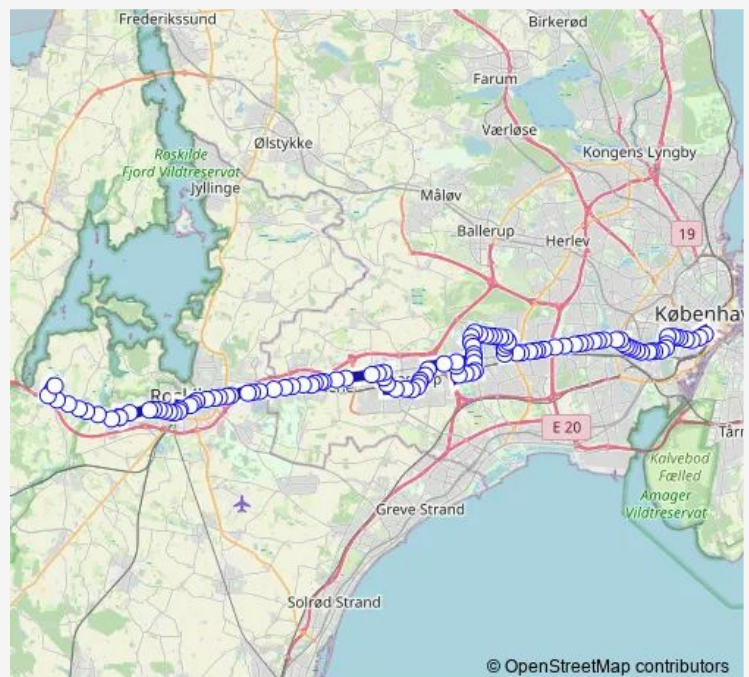

Søndre Allé (Valby Langgade)

Skellet (Valby Langgade)

Nakskovvej (Valby Langgade)

Vigerslevvej (Ålholmvej)

Ålholm Plads (Roskildevej)

Route schedule

Rådhuspladsen St. (Vesterbrogade) — Oldvejsparken (Oldvejen)

Monday 01:30-04:30

Tuesday 01:30-04:30

Wednesday 01:30-04:30

Thursday 01:30-04:30

Friday 01:30-04:30

Saturday 00:40-04:40

Sunday 00:40-04:40

Route info

Direction: Rådhuspladsen St. (Vesterbrogade)

Stops: 112

Trip Duration: 1 hour 44 min

93N

BusMaps

Peter Bangs Vej (Roskildevej)

Damhustorvet (Roskildevej)

Randrupvej (Roskildevej)