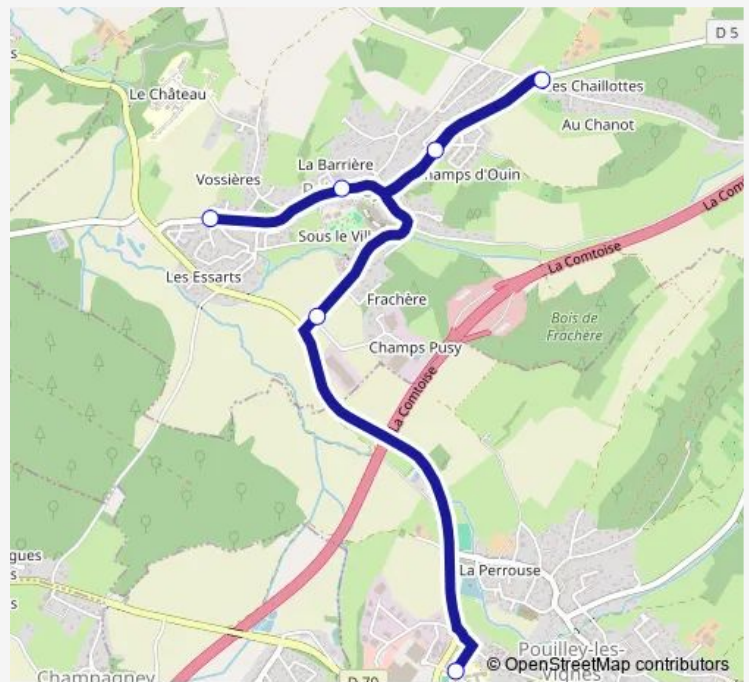

Bus D248 Pelousey <> Collège Pompidou

[Go to website](#)

Direction

Pelousey - Chêne Béni — Pouilley-les-Vignes - Collège Pompidou

5 stops

[Open route schedule](#)

Pelousey - Chêne Béni

Pelousey - Lotissement

Pelousey - Mairie

Pelousey - Vert Village

Pouilley-les-Vignes - Collège Pompidou

Route schedule

Pelousey - Chêne Béni — Pouilley-les-Vignes - Collège Pompidou

Monday	08:00
Tuesday	08:00
Wednesday	08:00
Thursday	08:00
Friday	08:00
Saturday	—
Sunday	—

Route info

Direction: Pelousey - Chêne Béni

Stops: 5

Trip Duration: 0 hour 15 min

D248 — Pelousey <> Collège Pompidou

Direction

Pouilley-les-Vignes - Collège Pompidou — Pelousey - Vert Village

6 stops

[Open route schedule](#)

Pouilley-les-Vignes - Collège Pompidou

Pelousey - Champ Pusy

Pelousey - Chêne Béni

Pelousey - Lotissement

Pelousey - Mairie

Pelousey - Vert Village

Route schedule